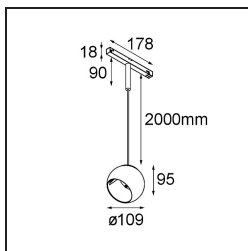

Spezifikationen

Material	13481309
Typ der Lichtquelle	LED
LED Typ	CREE 1507
LED-Technologie	COB-LED
CRI	Min. 90
Farbtemperatur	2700K
Lebensdauer	L80 B20 bei 50.000 Stunden
Leuchtmittel enthalten	Ja
Anzahl Lichtquellen	1
CIE-Fluxcode	100 100 100 100 88
Binning (SDCM)	2
Lichtrichtung	Abwärts
Optik	Reflektor
Eingangsspannung	48 Vdc
Luminaire power (W)	8,5
Schutzklasse	III
Schutzart	20
Glühdrahtprüfung (°C)	960
Dimmprotokoll	DALI
DALI Standard	DALI-2
Innen/Außen	Innen
Anwendung	Decke
Montage	Pendel
Verstellbarkeit	H 360° V 45°
Abstand zum beleuchteten Objekt (m)	0,1
Primärfarbe & Primäres Finish	Weiß, Strukturiert
Bruttogewicht (g)	1049,0
Lichtstrom pro Lampe (lm)	634
Effizienz (lm/W)	74
UGR	14

Bemerkung	<ul style="list-style-type: none">• Dies ist kein vollständiges Produkt. Entdecken Sie unten das erforderliche Zubehör.• Weiße Pista 48V-Leuchten haben einen weißen Schienenadapter. Alle anderen Pista 48V-Leuchten haben einen schwarzen Schienenadapter. Eine Abweichung davon ist nur auf Anfrage möglich.• Diese Track 48V Leuchte kann nicht im oberen Teil von einem Track 48V Profil Suspended Up/Down verwendet werden.• Magnetreflektor nicht enthalten• Längere Aufhängung auf Anfrage (Standardlänge ist 2 Meter)• Dies ist kein vollständiges Produkt. Magnetreflektor und Pista Schiene 48 V-System erforderlich.• Dies ist kein vollständiges Produkt. Magnetreflektor und Pista Schiene 48 V-System erforderlich.• Für Installationen ohne Dimmer wird empfohlen, 1-10-V-Leuchten zu verwenden.
-----------	---