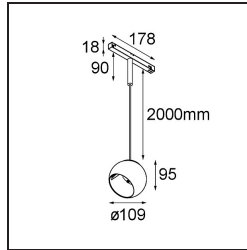

Specificaties

Materiaal	13481232
Type Lichtbron	LED
LED type	BRIDGELUX WARMDIM 12W
LED technologie	Led-COB
CRI	Min. 95
Kleurtemperatuur	1800-3000K (Warm Dim)
Levensduur	L80B10 bij 50.000 Uur
Lamp inbegrepen	Ja
Aantal Lichtbronnen	1
CIE-fluxcode	100 100 100 100 94
Binning (SDCM)	3
Lichtrichting	Omlaag
Optisch	Reflector
Ingangsspanning	48Vdc
Luminaire power (W)	15,0
Elektriciteitsklasse	III
IP-klasse	20
Gloeidraadtest (°C)	960
Protocol Voor Dimmen	1-10V
Binnen/Buiten	Binnen
Toepassing	Plafond
Montage	Gependeld
Verstelbaarheid	H 360° V 45°
Afstand tot Verlicht Voorwerp (m)	0,1
Primaire Kleur & Primaire Afwerking	Zwart, Structuur
Brutogewicht (g)	1049,0
Stroom driver (mA)	350
Lumenoutput per lampunit (lm)	955
Efficiëntie (lm/W)	63
UGR	14

Opmerking

- Dit is geen volledig product. Ontdek hieronder de vereiste accessoires.
 - Witte Pista 48V armaturen hebben een witte railadapter. Alle andere Pista 48V armaturen hebben een zwarte railadapter. Afwijking hiervan is alleen mogelijk op verzoek.
 - Deze Track 48V armatuur kan niet gebruikt worden in het bovenste deel van een Track 48V Profile Suspended Up/Down.
 - Magnetische reflector niet inbegrepen
 - Langere hangkabel op verzoek (standaardlengte is 2 meter)
 - Dit is geen compleet product. Magnetische reflector en Pista Track 48V systeem vereist.
 - Dit is geen compleet product. Magnetische reflector en Pista Track 48V systeem vereist.
 - Voor installaties zonder dimmer wordt aanbevolen om 1-10 V armaturen te gebruiken.
-