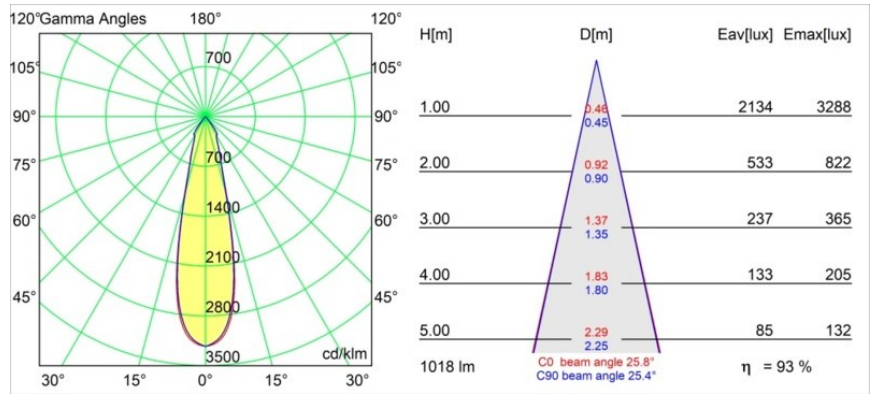

### Specifications

Material	13481232
Tipo de fuente de luz	LED
Tipo de LED	BRIDGELUX WARMDIM 12W
Tecnología LED	COB LED
CRI	Min. 95
Temperatura del color	1800-3000K (Warm Dim)
Vida Útil	L80B10 @50.000 horas
Lámpara Incluida	Sí
Número de fuentes de luz	1
Código de flujo CIE	100 100 100 100 94
Binning (SDCM)	3
Dirección de la luz	Directo
Óptica	Reflector
Voltaje de entrada	48Vcc
Luminaire power (W)	15,0
Clasificación eléctrica	III
Clasificación del IP	20
Clasificación de hilo incandescente (°C)	960
Protocolo de regulación	1-10V
Interio/Exterior	Interior
Aplicación	Techo
Montaje	Suspendido
Ajustabilidad	H 360° V 45°
Distancia al objeto iluminado (m)	0,1
Color principal & Acabado principal	Negro, Estructura
Peso bruto (g)	1049,0
Corriente de accionamiento (mA)	350
Flujo luminoso por lámpara (lm)	955
Eficacia (lm/W)	63
Índice de deslumbramiento	14

**TM30 & CRI diagram**

**Light distribution & beam diagram**