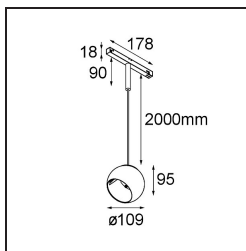

*Marbul Track 48V Suspended Adjustable 109 1x LED 1800-3000K WD 1-10V Black Structure*

Marbul es una luminaria de resalte esférica e imperecedera. Con su forma geométrica pura se adapta fácilmente a cualquier espacio interior. ¿Por qué es un accesorio tan adorado por diseñadores? La atención al detalle y la simplicidad de la forma ofrecen un diseño versátil, elegante y minimalista a quienes desean experimentar con la iluminación orgánica.

### Specifications

Material	13481232
Tipo de fuente de luz	LED
Tipo de LED	BRIDGELUX WARMDIM 12W
Tecnología LED	COB LED
CRI	Min. 95
Temperatura del color	1800-3000K (Warm Dim)
Vida Útil	L80B10 @50.000 horas
Lámpara Incluida	Sí
Número de fuentes de luz	1
Código de flujo CIE	100 100 100 100 94
Binning (SDCM)	3
Dirección de la luz	Directo
Óptica	Reflector
Voltaje de entrada	48Vcc
Luminaire power (W)	15,0
Clasificación eléctrica	III
Clasificación del IP	20
Clasificación de hilo incandescente (°C)	960
Protocolo de regulación	1-10V
Interio/Exterior	Interior
Aplicación	Techo
Montaje	Suspendido
Ajustabilidad	H 360° V 45°
Distancia al objeto iluminado (m)	0,1
Color principal & Acabado principal	Negro, Estructura
Peso bruto (g)	1049,0
Corriente de accionamiento (mA)	350
Flujo luminoso por lámpara (lm)	955
Eficacia (lm/W)	63
Índice de deslumbramiento	14