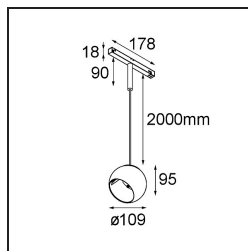

Specifications

Material	13481209
Tipo de fuente de luz	LED
Tipo de LED	BRIDGELUX WARMDIM 12W
Tecnología LED	COB LED
CRI	Min. 95
Temperatura del color	1800-3000K (Warm Dim)
Vida Útil	L80B10 @50.000 horas
Lámpara Incluida	Sí
Número de fuentes de luz	1
Código de flujo CIE	100 100 100 100 94
Binning (SDCM)	3
Dirección de la luz	Directo
Óptica	Reflector
Voltaje de entrada	48Vcc
Luminaire power (W)	15,0
Clasificación eléctrica	III
Clasificación del IP	20
Clasificación de hilo incandescente (°C)	960
Protocolo de regulación	1-10V
Interio/Exterior	Interior
Aplicación	Techo
Montaje	Suspendido
Ajustabilidad	H 360° V 45°
Distancia al objeto iluminado (m)	0,1
Color principal & Acabado principal	Blanco, Estructura
Peso bruto (g)	1049,0
Corriente de accionamiento (mA)	350
Flujo luminoso por lámpara (lm)	955
Eficacia (lm/W)	63
Índice de deslumbramiento	14

Remark

- Este no es un producto completo. Descubre a continuación los accesorios necesarios.
 - Las luminarias Pista 48V blancas tienen un adaptador blanco. Todas las demás luminarias Pista 48V tienen un adaptador negro. La desviación de esto es sólo son posibles bajo petición.
 - Esta luminaria de vía 48V no puede utilizarse en la parte superior de un Perfil Pista 48V Suspendido Arriba/Abajo.
 - Reflector magnético no incluido
 - Cable de suspensión más largo bajo pedido (la longitud estándar es de 2 metros)
 - Questo non è un prodotto completo. È richiesto un riflettore magnetico e un sistema di binario Pista 48V.
 - This is not a complete product. Magnetic reflector and Pista track 48V system required.
 - Para instalaciones sin dimmer, se recomienda utilizar luminarias de 1-10 V.
-