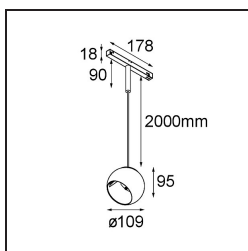

Marbul Track 48V Suspended Adjustable 109 lx LED 1800-3000K WD 1-10V White Structure

Die Marbul ist eine zeitlose, kugelförmige Akzentleuchte. Durch ihre reine geometrische Form fügt sie sich problemlos in jedes Interieur ein. Warum Designer sie so lieben? Die Liebe zum Detail und die Schlichtheit der Form bieten ein minimalistisches, elegantes und vielseitiges Design für alle, die mit organischer Beleuchtung experimentieren möchten.

Spezifikationen

Material	13481209
Typ der Lichtquelle	LED
LED Typ	BRIDGELUX WARMDIM 12W
LED-Technologie	COB-LED
CRI	Min. 95
Farbtemperatur	1800-3000K (Warm Dim)
Lebensdauer	L80 B10 bei 50.000 Stunden
Leuchtmittel enthalten	Ja
Anzahl Lichtquellen	1
CIE-Fluxcode	100 100 100 100 94
Binning (SDCM)	3
Lichtrichtung	Abwärts
Optik	Reflektor
Eingangsspannung	48 Vdc
Luminaire power (W)	15,0
Schutzklasse	III
Schutzart	20
Glühdrahtprüfung (°C)	960
Dimmprotokoll	1-10V
Innen/Außen	Innen
Anwendung	Decke
Montage	Pendel
Verstellbarkeit	H 360° V 45°
Abstand zum beleuchteten Objekt (m)	0,1
Primärfarbe & Primäres Finish	Weiß, Strukturiert
Bruttogewicht (g)	1049,0
Antriebsstrom (mA)	350
Lichtstrom pro Lampe (lm)	955
Effizienz (lm/W)	63
UGR	14

Bemerkung

- Dies ist kein vollständiges Produkt. Entdecken Sie unten das erforderliche Zubehör.
 - Weiße Pista 48V-Leuchten haben einen weißen Schienenadapter. Alle anderen Pista 48V-Leuchten haben einen schwarzen Schienenadapter. Eine Abweichung davon ist nur auf Anfrage möglich.
 - Diese Track 48V Leuchte kann nicht im oberen Teil von einem Track 48V Profil Suspended Up/Down verwendet werden.
 - Magnetreflektor nicht enthalten
 - Längere Aufhängung auf Anfrage (Standardlänge ist 2 Meter)
 - Dies ist kein vollständiges Produkt. Magnetreflektor und Pista Schiene 48 V-System erforderlich.
 - Dies ist kein vollständiges Produkt. Magnetreflektor und Pista Schiene 48 V-System erforderlich.
 - Für Installationen ohne Dimmer wird empfohlen, 1-10-V-Leuchten zu verwenden.
-