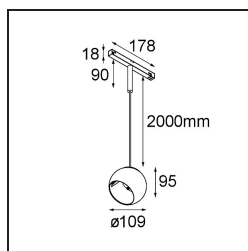

Datum
Klant
Project
Soort

*Marbul Track 48V Suspended Adjustable 109 1x LED 3000K 1-10V Black Structure*

### Specificaties

Materiaal	13481132
Type Lichtbron	LED
LED type	CREE 1507
LED technologie	Led-COB
CRI	Min. 90
Kleurtemperatuur	3000K
Levensduur	L80B20 bij 50.000 Uur
Lamp inbegrepen	Ja
Aantal Lichtbronnen	1
CIE-fluxcode	100 100 100 100 88
Binning (SDCM)	2
Lichtrichting	Omlaag
Optisch	Reflector
Ingangsspanning	48Vdc
Luminaire power (W)	8,5
Elektriciteitsklasse	I
IP-klasse	20
Gloeidraadtest (°C)	960
Protocol Voor Dimmen	1-10V
Binnen/Buiten	Binnen
Toepassing	Plafond
Montage	Gependeld
Verstelbaarheid	H 360° V 45°
Afstand tot Verlicht Voorwerp (m)	0,1
Primaire Kleur & Primaire Afwerking	Zwart, Structuur
Brutogewicht (g)	1049,0
Lumenoutput per lampunit (lm)	718
Efficiëntie (lm/W)	84
UGR	15

- Opmerking
- Magnetische reflector niet inbegrepen
  - Langere hangkabel op verzoek (standaardlengte is 2 meter)
  - Dit is geen compleet product. Magnetische reflector en Pista Track 48V systeem vereist.
  - Dit is geen compleet product. Magnetische reflector en Pista Track 48V systeem vereist.
  - Voor installaties zonder dimmer wordt aanbevolen om 1-10 V armaturen te gebruiken.