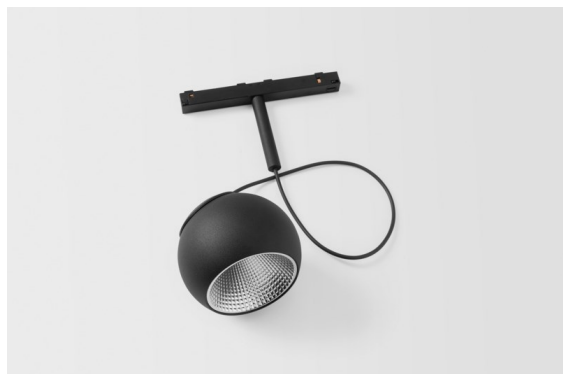

Datum
Klant
Project
Soort

*Marbul Track 48V Suspended Adjustable 109 1x LED 3000K 1-10V Black Structure*

### Specificaties

Materiaal	13481132
Type Lichtbron	LED
LED type	CREE 1507
LED technologie	Led-COB
CRI	Min. 90
Kleurtemperatuur	3000K
Levensduur	L80B20 bij 50.000 Uur
Lamp inbegrepen	Ja
Aantal Lichtbronnen	1
CIE-fluxcode	100 100 100 100 88
Binning (SDCM)	2
Lichtrichting	Omlaag
Optisch	Reflector
Ingangsspanning	48Vdc
Luminaire power (W)	8,5
Elektriciteitsklasse	I
IP-klasse	20
Gloeidraadtest (°C)	960
Protocol Voor Dimmen	1-10V
Binnen/Buiten	Binnen
Toepassing	Plafond
Montage	Gependeld
Verstelbaarheid	H 360° V 45°
Afstand tot Verlicht Voorwerp (m)	0,1
Primaire Kleur & Primaire Afwerking	Zwart, Structuur
Brutogewicht (g)	1049,0
Lumenoutput per lampunit (lm)	718
Efficiëntie (lm/W)	84
UGR	15

- Opmerking
- Magnetische reflector niet inbegrepen
  - Langere hangkabel op verzoek (standaardlengte is 2 meter)
  - Dit is geen compleet product. Magnetische reflector en Pista Track 48V systeem vereist.
  - Dit is geen compleet product. Magnetische reflector en Pista Track 48V systeem vereist.
  - Voor installaties zonder dimmer wordt aanbevolen om 1-10 V armaturen te gebruiken.

Marbul is tijdloze, bolvormige accentverlichting. De pure geometrische vormen passen perfect in elk interieur. Waarom designers er helemaal weg van zijn? De aandacht voor details en de eenvoudige vormen creëren een minimalistisch, elegant en veelzijdig ontwerp voor iedereen die wil experimenteren met organische verlichting.