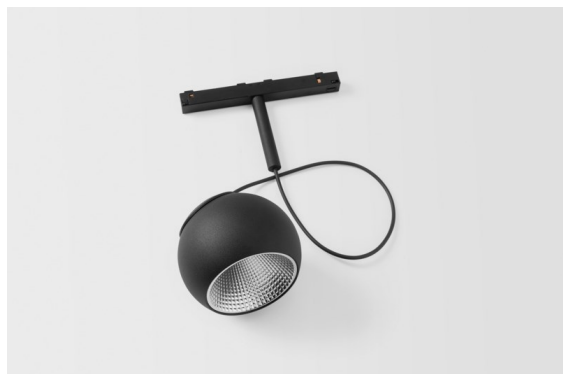

Marbul Track 48V Suspended Adjustable 109 1x LED 3000K 1-10V Black Structure

Marbul es una luminaria de resalte esférica e imperecedera. Con su forma geométrica pura se adapta fácilmente a cualquier espacio interior. ¿Por qué es un accesorio tan adorado por diseñadores? La atención al detalle y la simplicidad de la forma ofrecen un diseño versátil, elegante y minimalista a quienes desean experimentar con la iluminación orgánica.

Specifications

| | |
|--|----------------------|
| Material | 13481132 |
| Tipo de fuente de luz | LED |
| Tipo de LED | CREE 1507 |
| Tecnología LED | COB LED |
| CRI | Min. 90 |
| Temperatura del color | 3000K |
| Vida Útil | L80B20 @50.000 horas |
| Lámpara Incluida | Sí |
| Número de fuentes de luz | 1 |
| Código de flujo CIE | 100 100 100 100 88 |
| Binning (SDCM) | 2 |
| Dirección de la luz | Directo |
| Óptica | Reflector |
| Voltaje de entrada | 48Vcc |
| Luminaire power (W) | 8,5 |
| Clasificación eléctrica | I |
| Clasificación del IP | 20 |
| Clasificación de hilo incandescente (°C) | 960 |
| Protocolo de regulación | 1-10V |
| Interio/Exterior | Interior |
| Aplicación | Techo |
| Montaje | Suspendido |
| Ajustabilidad | H 360° V 45° |
| Distancia al objeto iluminado (m) | 0,1 |
| Color principal & Acabado principal | Negro, Estructura |
| Peso bruto (g) | 1049,0 |
| Flujo luminoso por lámpara (lm) | 718 |
| Eficacia (lm/W) | 84 |
| Índice de deslumbramiento | 15 |