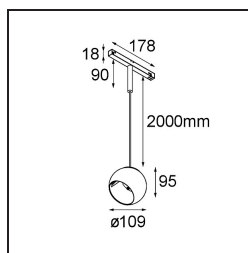

Specifications

| | |
|--|----------------------|
| Material | 13481132 |
| Tipo de fuente de luz | LED |
| Tipo de LED | CREE 1507 |
| Tecnología LED | COB LED |
| CRI | Min. 90 |
| Temperatura del color | 3000K |
| Vida Útil | L80B20 @50.000 horas |
| Lámpara Incluida | Sí |
| Número de fuentes de luz | 1 |
| Código de flujo CIE | 100 100 100 100 88 |
| Binning (SDCM) | 2 |
| Dirección de la luz | Directo |
| Óptica | Reflector |
| Voltaje de entrada | 48Vcc |
| Luminaire power (W) | 8,5 |
| Clasificación eléctrica | I |
| Clasificación del IP | 20 |
| Clasificación de hilo incandescente (°C) | 960 |
| Protocolo de regulación | 1-10V |
| Interio/Exterior | Interior |
| Aplicación | Techo |
| Montaje | Suspendido |
| Ajustabilidad | H 360° V 45° |
| Distancia al objeto iluminado (m) | 0,1 |
| Color principal & Acabado principal | Negro, Estructura |
| Peso bruto (g) | 1049,0 |
| Flujo luminoso por lámpara (lm) | 718 |
| Eficacia (lm/W) | 84 |
| Índice de deslumbramiento | 15 |

Remark

- Este no es un producto completo. Descubre a continuación los accesorios necesarios.
 - Las luminarias Pista 48V blancas tienen un adaptador blanco. Todas las demás luminarias Pista 48V tienen un adaptador negro. La desviación de esto es sólo son posibles bajo petición.
 - Esta luminaria de vía 48V no puede utilizarse en la parte superior de un Perfil Pista 48V Suspendido Arriba/Abajo.
 - Reflector magnético no incluido
 - Cable de suspensión más largo bajo pedido (la longitud estándar es de 2 metros)
 - Questo non è un prodotto completo. È richiesto un riflettore magnetico e un sistema di binario Pista 48V.
 - This is not a complete product. Magnetic reflector and Pista track 48V system required.
 - Para instalaciones sin dimmer, se recomienda utilizar luminarias de 1-10 V.
-