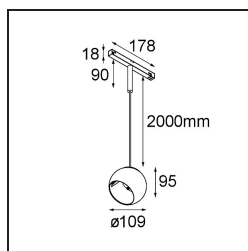

Datum
Klant
Project
Soort

*Marbul Track 48V Suspended Adjustable 109 1x LED 3000K 1-10V White Structure*

### Specificaties

Materiaal	13481109
Type Lichtbron	LED
LED type	CREE 1507
LED technologie	Led-COB
CRI	Min. 90
Kleurtemperatuur	3000K
Levensduur	L80B20 bij 50.000 Uur
Lamp inbegrepen	Ja
Aantal Lichtbronnen	1
CIE-fluxcode	100 100 100 100 88
Binning (SDCM)	2
Lichtrichting	Omlaag
Optisch	Reflector
Ingangsspanning	48Vdc
Luminaire power (W)	8,5
Elektriciteitsklasse	I
IP-klasse	20
Gloeidraadtest (°C)	960
Protocol Voor Dimmen	1-10V
Binnen/Buiten	Binnen
Toepassing	Plafond
Montage	Gependeld
Verstelbaarheid	H 360° V 45°
Afstand tot Verlicht Voorwerp (m)	0,1
Primaire Kleur & Primaire Afwerking	Wit, Structuur
Brutogewicht (g)	1049,0
Lumenoutput per lampunit (lm)	718
Efficiëntie (lm/W)	84
UGR	15