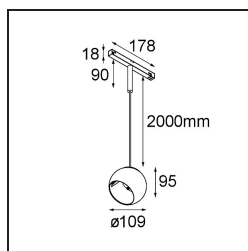

Datum
Klant
Project
Soort

*Marbul Track 48V Suspended Adjustable 109 1x LED 2700K 1-10V Black Structure*

### Specificaties

Materiaal	13481032
Type Lichtbron	LED
LED type	CREE 1507
LED technologie	Led-COB
CRI	Min. 90
Kleurtemperatuur	2700K
Levensduur	L80B20 bij 50.000 Uur
Lamp inbegrepen	Ja
Aantal Lichtbronnen	1
CIE-fluxcode	100 100 100 100 88
Binning (SDCM)	2
Lichtrichting	Omlaag
Optisch	Reflector
Ingangsspanning	48Vdc
Luminaire power (W)	8,5
Elektriciteitsklasse	I
IP-klasse	20
Gloeidraadtest (°C)	960
Protocol Voor Dimmen	1-10V
Binnen/Buiten	Binnen
Toepassing	Plafond
Montage	Gependeld
Verstelbaarheid	H 360° V 45°
Afstand tot Verlicht Voorwerp (m)	0,1
Primaire Kleur & Primaire Afwerking	Zwart, Structuur
Brutogewicht (g)	1049,0
Lumenoutput per lampunit (lm)	634
Efficiëntie (lm/W)	74
UGR	14