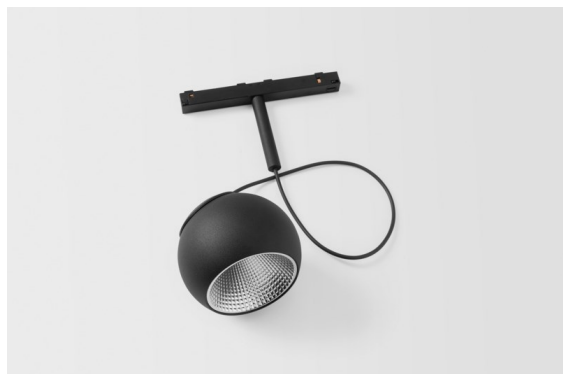

Datum
Klant
Project
Soort

*Marbul Track 48V Suspended Adjustable 109 1x LED 2700K 1-10V Black Structure*

### Specificaties

Materiaal	13481032
Type Lichtbron	LED
LED type	CREE 1507
LED technologie	Led-COB
CRI	Min. 90
Kleurtemperatuur	2700K
Levensduur	L80B20 bij 50.000 Uur
Lamp inbegrepen	Ja
Aantal Lichtbronnen	1
CIE-fluxcode	100 100 100 100 88
Binning (SDCM)	2
Lichtrichting	Omlaag
Optisch	Reflector
Ingangsspanning	48Vdc
Luminaire power (W)	8,5
Elektriciteitsklasse	I
IP-klasse	20
Gloeidraadtest (°C)	960
Protocol Voor Dimmen	1-10V
Binnen/Buiten	Binnen
Toepassing	Plafond
Montage	Gependeld
Verstelbaarheid	H 360° V 45°
Afstand tot Verlicht Voorwerp (m)	0,1
Primaire Kleur & Primaire Afwerking	Zwart, Structuur
Brutogewicht (g)	1049,0
Lumenoutput per lampunit (lm)	634
Efficiëntie (lm/W)	74
UGR	14

Marbul is tijdloze, bolvormige accentverlichting. De pure geometrische vormen passen perfect in elk interieur. Waarom designers er helemaal weg van zijn? De aandacht voor details en de eenvoudige vormen creëren een minimalistisch, elegant en veelzijdig ontwerp voor iedereen die wil experimenteren met organische verlichting.

---

Opmerking

- Dit is geen volledig product. Ontdek hieronder de vereiste accessoires.
  - Witte Pista 48V armaturen hebben een witte railadapter. Alle andere Pista 48V armaturen hebben een zwarte railadapter. Afwijking hiervan is alleen mogelijk op verzoek.
  - Deze Track 48V armatuur kan niet gebruikt worden in het bovenste deel van een Track 48V Profile Suspended Up/Down.
  - Magnetische reflector niet inbegrepen
  - Langere hangkabel op verzoek (standaardlengte is 2 meter)
  - Dit is geen compleet product. Magnetische reflector en Pista Track 48V systeem vereist.
  - Dit is geen compleet product. Magnetische reflector en Pista Track 48V systeem vereist.
  - Voor installaties zonder dimmer wordt aanbevolen om 1-10 V armaturen te gebruiken.
-