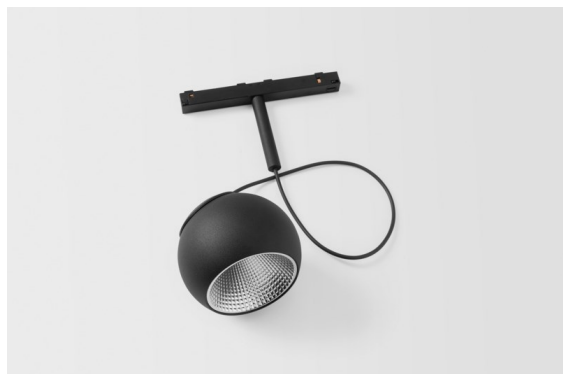

Marbul Track 48V Suspended Adjustable 109 1x LED 2700K 1-10V Black Structure

Die Marbul ist eine zeitlose, kugelförmige Akzentleuchte. Durch ihre reine geometrische Form fügt sie sich problemlos in jedes Interieur ein. Warum Designer sie so lieben? Die Liebe zum Detail und die Schlichtheit der Form bieten ein minimalistisches, elegantes und vielseitiges Design für alle, die mit organischer Beleuchtung experimentieren möchten.

Spezifikationen

Material	13481032
Typ der Lichtquelle	LED
LED Typ	CREE 1507
LED-Technologie	COB-LED
CRI	Min. 90
Farbtemperatur	2700K
Lebensdauer	L80 B20 bei 50.000 Stunden
Leuchtmittel enthalten	Ja
Anzahl Lichtquellen	1
CIE-Fluxcode	100 100 100 100 88
Binning (SDCM)	2
Lichtrichtung	Abwärts
Optik	Reflektor
Eingangsspannung	48 Vdc
Luminaire power (W)	8,5
Schutzklasse	I
Schutzart	20
Glühdrahtprüfung (°C)	960
Dimmprotokoll	1-10V
Innen/Außen	Innen
Anwendung	Decke
Montage	Pendel
Verstellbarkeit	H 360° V 45°
Abstand zum beleuchteten Objekt (m)	0,1
Primärfarbe & Primäres Finish	Schwarz, Strukturiert
Bruttogewicht (g)	1049,0
Lichtstrom pro Lampe (lm)	634
Effizienz (lm/W)	74
UGR	14

Bemerkung

- Dies ist kein vollständiges Produkt. Entdecken Sie unten das erforderliche Zubehör.
 - Weiße Pista 48V-Leuchten haben einen weißen Schienenadapter. Alle anderen Pista 48V-Leuchten haben einen schwarzen Schienenadapter. Eine Abweichung davon ist nur auf Anfrage möglich.
 - Diese Track 48V Leuchte kann nicht im oberen Teil von einem Track 48V Profil Suspended Up/Down verwendet werden.
 - Magnetreflektor nicht enthalten
 - Längere Aufhängung auf Anfrage (Standardlänge ist 2 Meter)
 - Dies ist kein vollständiges Produkt. Magnetreflektor und Pista Schiene 48 V-System erforderlich.
 - Dies ist kein vollständiges Produkt. Magnetreflektor und Pista Schiene 48 V-System erforderlich.
 - Für Installationen ohne Dimmer wird empfohlen, 1-10-V-Leuchten zu verwenden.
-