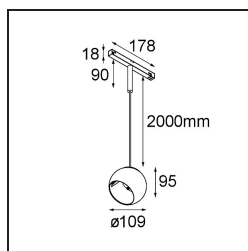

Datum
Klant
Project
Soort

Marbul Track 48V Suspended Adjustable 109 1x LED 2700K 1-10V White Structure

Specificaties

Materiaal	13481009
Type Lichtbron	LED
LED type	CREE 1507
LED technologie	Led-COB
CRI	Min. 90
Kleurtemperatuur	2700K
Levensduur	L80B20 bij 50.000 Uur
Lamp inbegrepen	Ja
Aantal Lichtbronnen	1
CIE-fluxcode	100 100 100 100 88
Binning (SDCM)	2
Lichtrichting	Omlaag
Optisch	Reflector
Ingangsspanning	48Vdc
Luminaire power (W)	8,5
Elektriciteitsklasse	I
IP-klasse	20
Gloeidraadtest (°C)	960
Protocol Voor Dimmen	1-10V
Binnen/Buiten	Binnen
Toepassing	Plafond
Montage	Gependeld
Verstelbaarheid	H 360° V 45°
Afstand tot Verlicht Voorwerp (m)	0,1
Primaire Kleur & Primaire Afwerking	Wit, Structuur
Brutogewicht (g)	1049,0
Lumenoutput per lampunit (lm)	634
Efficiëntie (lm/W)	74
UGR	14

Opmerking

- Dit is geen volledig product. Ontdek hieronder de vereiste accessoires.
 - Witte Pista 48V armaturen hebben een witte railadapter. Alle andere Pista 48V armaturen hebben een zwarte railadapter. Afwijking hiervan is alleen mogelijk op verzoek.
 - Deze Track 48V armatuur kan niet gebruikt worden in het bovenste deel van een Track 48V Profile Suspended Up/Down.
 - Magnetische reflector niet inbegrepen
 - Langere hangkabel op verzoek (standaardlengte is 2 meter)
 - Dit is geen compleet product. Magnetische reflector en Pista Track 48V systeem vereist.
 - Dit is geen compleet product. Magnetische reflector en Pista Track 48V systeem vereist.
 - Voor installaties zonder dimmer wordt aanbevolen om 1-10 V armaturen te gebruiken.
-