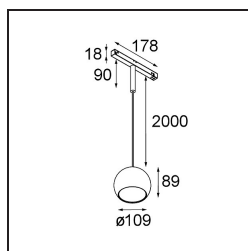

Specificaties

Materiaal	13480532
Type Lichtbron	LED
LED type	BRIDGELUX WARMDIM 12W
LED technologie	Led-COB
CRI	Min. 95
Kleurtemperatuur	1800-3000K (Warm Dim)
Levensduur	L80B10 bij 50.000 Uur
Lamp inbegrepen	Ja
Aantal Lichtbronnen	1
CIE-fluxcode	100 100 100 100 94
Binning (SDCM)	3
Lichtrichting	Omlaag
Optisch	Reflector
Ingangsspanning	48Vdc
Luminaire power (W)	15,0
Elektriciteitsklasse	III
IP-klasse	20
Gloeidraadtest (°C)	960
Protocol Voor Dimmen	DALI
DALI Standard	DALI-2
Binnen/Buiten	Binnen
Toepassing	Plafond
Montage	Gependeld
Verstelbaarheid	Not Applicable
Afstand tot Verlicht Voorwerp (m)	0,1
Primaire Kleur & Primaire Afwerking	Zwart, Structuur
Brutogewicht (g)	1057,0
Stroom driver (mA)	350
Lumenoutput per lampunit (lm)	955
Efficiëntie (lm/W)	63
UGR	14

Opmerking

- Dit is geen volledig product. Ontdek hieronder de vereiste accessoires.
 - Witte Pista 48V armaturen hebben een witte railadapter. Alle andere Pista 48V armaturen hebben een zwarte railadapter. Afwijking hiervan is alleen mogelijk op verzoek.
 - Deze Track 48V armatuur kan niet gebruikt worden in het bovenste deel van een Track 48V Profile Suspended Up/Down.
 - Magnetische reflector niet inbegrepen
 - Langere hangkabel op verzoek (standaardlengte is 2 meter)
 - Dit is geen compleet product. Magnetische reflector en Pista Track 48V systeem vereist.
 - Dit is geen compleet product. Magnetische reflector en Pista Track 48V systeem vereist.
 - Voor installaties zonder dimmer wordt aanbevolen om 1-10 V armaturen te gebruiken.
-