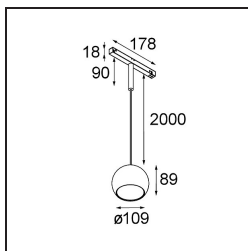

Specifications

Materiale	13480532
Tipo di Sorgente	LED
Tipologia LED	BRIDGELUX WARMDIM 12W
Tecnologie LED	COB
CRI	Min. 95
Temperatura di colore della luce	1800-3000K (Warm Dim)
Vita utile	L80B10 @50.000 ore
Lampadina inclusa	Sì
Numero di fonte luminosa	1
Codice di flusso CIE	100 100 100 100 94
Binning (SDCM)	3
Direzione della luce	Diretta
Ottiche	Riflettore
Volt in ingresso	48Vdc
Luminaire power (W)	15,0
Classificazione elettrica	III
Grado IP	20
Test filo a caldo (°C)	960
Protocollo di regolazione (Dimmer)	DALI
DALI Standard	DALI-2
Interno/Esterno	Interno
Applicazione	Soffitto
Montaggio	Sospeso
Orientabilità	Not Applicable
Distanza dall'oggetto illuminato (m)	0,1
Colore primario & Finitura primaria	Nero, Strutturata
Peso lordo (g)	1057,0
Corrente di azionamento (mA)	350
Flusso luminoso per lampade (lm)	955
Efficienza (lm/W)	63
Livello abbagliamento	14

Remark

- Riflettore magnetico non incluso
 - Cavo di sospensione più lungo su richiesta (la lunghezza standard è di 2 metri)
 - This is not a complete product. Magnetic reflector and Pista track 48V system required.
 - This is not a complete product. Magnetic reflector and Pista track 48V system required.
 - Per le installazioni senza dimmer, si raccomanda l'uso di apparecchi da 1-10 V.
-