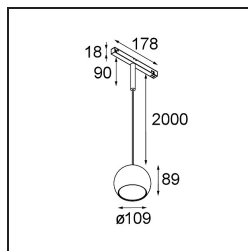

Date
Customer
Project
Type

Marbul Track 48V Suspended 109 1x LED 1800-3000K WD DALI Black Structure

Marbul es una luminaria de resalte esférica e imperecedera. Con su forma geométrica pura se adapta fácilmente a cualquier espacio interior. ¿Por qué es un accesorio tan adorado por diseñadores? La atención al detalle y la simplicidad de la forma ofrecen un diseño versátil, elegante y minimalista a quienes desean experimentar con la iluminación orgánica.

Specifications

Material	13480532
Tipo de fuente de luz	LED
Tipo de LED	BRIDGELUX WARMDIM 12W
Tecnología LED	COB LED
CRI	Min. 95
Temperatura del color	1800-3000K (Warm Dim)
Vida Útil	L80B10 @50.000 horas
Lámpara Incluida	Sí
Número de fuentes de luz	1
Código de flujo CIE	100 100 100 100 94
Binning (SDCM)	3
Dirección de la luz	Directo
Óptica	Reflector
Voltaje de entrada	48Vcc
Luminaire power (W)	15,0
Clasificación eléctrica	III
Clasificación del IP	20
Clasificación de hilo incandescente (°C)	960
Protocolo de regulación	DALI
DALI Standard	DALI-2
Interio/Exterior	Interior
Aplicación	Techo
Montaje	Suspendido
Ajustabilidad	Not Applicable
Distancia al objeto iluminado (m)	0,1
Color principal & Acabado principal	Negro, Estructura
Peso bruto (g)	1057,0
Corriente de accionamiento (mA)	350
Flujo luminoso por lámpara (lm)	955
Eficacia (lm/W)	63
Índice de deslumbramiento	14

Remark

- Reflector magnético no incluido
 - Cable de suspensión más largo bajo pedido (la longitud estándar es de 2 metros)
 - Questo non è un prodotto completo. È richiesto un riflettore magnetico e un sistema di binario Pista 48V.
 - This is not a complete product. Magnetic reflector and Pista track 48V system required.
 - Para instalaciones sin dimmer, se recomienda utilizar luminarias de 1-10 V.
-