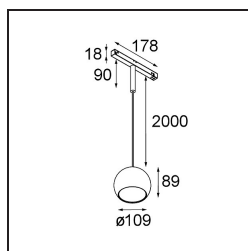

Specifications

Materiale	13480509
Tipo di Sorgente	LED
Tipologia LED	BRIDGELUX WARMDIM 12W
Tecnologie LED	COB
CRI	Min. 95
Temperatura di colore della luce	1800-3000K (Warm Dim)
Vita utile	L80B10 @50.000 ore
Lampadina inclusa	Sì
Numero di fonte luminosa	1
Codice di flusso CIE	100 100 100 100 94
Binning (SDCM)	3
Direzione della luce	Diretta
Ottiche	Riflettore
Volt in ingresso	48Vdc
Luminaire power (W)	15,0
Classificazione elettrica	III
Grado IP	20
Test filo a caldo (°C)	960
Protocollo di regolazione (Dimmer)	DALI
DALI Standard	DALI-2
Interno/Esterno	Interno
Applicazione	Soffitto
Montaggio	Sospeso
Orientabilità	Not Applicable
Distanza dall'oggetto illuminato (m)	0,1
Colore primario & Finitura primaria	Bianco, Strutturata
Peso lordo (g)	1057,0
Corrente di azionamento (mA)	350
Flusso luminoso per lampade (lm)	955
Efficienza (lm/W)	63
Livello abbagliamento	14

Remark

- Riflettore magnetico non incluso
 - Cavo di sospensione più lungo su richiesta (la lunghezza standard è di 2 metri)
 - This is not a complete product. Magnetic reflector and Pista track 48V system required.
 - This is not a complete product. Magnetic reflector and Pista track 48V system required.
 - Per le installazioni senza dimmer, si raccomanda l'uso di apparecchi da 1-10 V.
-