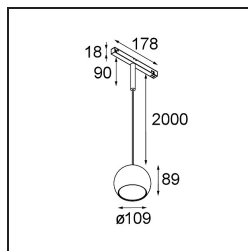

Marbul Track 48V Suspended 109 1x LED 1800-3000K WD DALI White Structure

Marbul est un luminaire d'accentuation sphérique et intemporel. Grâce à sa géométrie pure, il s'adapte facilement à chaque intérieur. Pourquoi les designers l'aiment-ils tant ? Avec le souci du détail et la simplicité de la forme, il propose un design minimaliste, élégant et polyvalent pour ceux qui cherchent à expérimenter l'éclairage organique.

Caractéristiques

Matériaux	13480509
Type de Source Lumineuse	LED
Type de LED	BRIDGELUX WARMDIM 12W
Technologie LED	LED COB
CRI	Min. 95
Température de Couleur	1800-3000K (Warm Dim)
Durée de Vie	L80B10 à 50 000 heures
Ampoule incluse	Oui
Nombre de Sources Lumineuses	1
Code de flux CIE	100 100 100 100 94
Groupe ment (SDCM)	3
Direction de la Lumière	Bas
Optique	Réflecteur
Tension d'Entrée	48 V CC
Luminaire power (W)	15,0
Classe Électrique	III
Indice de protection IP	20
Essai au fil incandescent (°C)	960
Protocole de Variation	DALI
DALI Standard	DALI-2
Intérieur/extérieur	Intérieur
Application	Plafond
Montage	Suspendu
Ajustabilité	Not Applicable
Distance avec l'Objet Éclairé (m)	0,1
Couleur Principale & Finition Principale	Blanc, Structure
Poids brut (g)	1057,0
Courant du driver (mA)	350
Flux lumineux par lampe (lm)	955
Efficacité (lm/W)	63
UGR	14

Commentaire

- Réflecteur magnétique non inclus.
 - Câble de suspension plus long sur demande (la longueur standard est de 2 mètres)
 - Ceci n'est pas un produit complet. Réflecteur magnétique et système Pista Track 48V requis.
 - Ceci n'est pas un produit complet. Réflecteur magnétique et système Pista Track 48V requis.
 - Pour les installations sans variateur, il est recommandé d'utiliser des luminaires de 1 à 10 V.
-