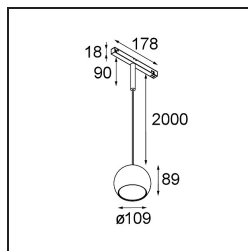

Date
Customer
Project
Type

Marbul Track 48V Suspended 109 1x LED 1800-3000K WD DALI White Structure

Marbul es una luminaria de resalte esférica e imperecedera. Con su forma geométrica pura se adapta fácilmente a cualquier espacio interior. ¿Por qué es un accesorio tan adorado por diseñadores? La atención al detalle y la simplicidad de la forma ofrecen un diseño versátil, elegante y minimalista a quienes desean experimentar con la iluminación orgánica.

Specifications

Material	13480509
Tipo de fuente de luz	LED
Tipo de LED	BRIDGELUX WARMDIM 12W
Tecnología LED	COB LED
CRI	Min. 95
Temperatura del color	1800-3000K (Warm Dim)
Vida Útil	L80B10 @50.000 horas
Lámpara Incluida	Sí
Número de fuentes de luz	1
Código de flujo CIE	100 100 100 100 94
Binning (SDCM)	3
Dirección de la luz	Directo
Óptica	Reflector
Voltaje de entrada	48Vcc
Luminaire power (W)	15,0
Clasificación eléctrica	III
Clasificación del IP	20
Clasificación de hilo incandescente (°C)	960
Protocolo de regulación	DALI
DALI Standard	DALI-2
Interio/Exterior	Interior
Aplicación	Techo
Montaje	Suspendido
Ajustabilidad	Not Applicable
Distancia al objeto iluminado (m)	0,1
Color principal & Acabado principal	Blanco, Estructura
Peso bruto (g)	1057,0
Corriente de accionamiento (mA)	350
Flujo luminoso por lámpara (lm)	955
Eficacia (lm/W)	63
Índice de deslumbramiento	14

Remark

- Reflector magnético no incluido
 - Cable de suspensión más largo bajo pedido (la longitud estándar es de 2 metros)
 - Questo non è un prodotto completo. È richiesto un riflettore magnetico e un sistema di binario Pista 48V.
 - This is not a complete product. Magnetic reflector and Pista track 48V system required.
 - Para instalaciones sin dimmer, se recomienda utilizar luminarias de 1-10 V.
-