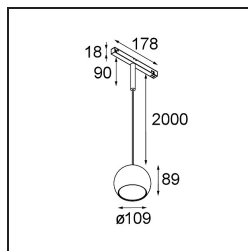

Specificaties

Materiaal	13480432
Type Lichtbron	LED
LED type	CREE 1507
LED technologie	Led-COB
CRI	Min. 90
Kleurtemperatuur	3000K
Levensduur	L80B20 bij 50.000 Uur
Lamp inbegrepen	Ja
Aantal Lichtbronnen	1
CIE-fluxcode	100 100 100 100 88
Binning (SDCM)	2
Lichtrichting	Omlaag
Optisch	Reflector
Ingangsspanning	48Vdc
Luminaire power (W)	8,5
Elektriciteitsklasse	III
IP-klasse	20
Gloeidraadtest (°C)	960
Protocol Voor Dimmen	DALI
DALI Standard	DALI-2
Binnen/Buiten	Binnen
Toepassing	Plafond
Montage	Gependeld
Verstelbaarheid	Not Applicable
Afstand tot Verlicht Voorwerp (m)	0,1
Primaire Kleur & Primaire Afwerking	Zwart, Structuur
Brutogewicht (g)	1057,0
Lumenoutput per lampunit (lm)	718
Efficiëntie (lm/W)	84
UGR	15

Opmerking

- Dit is geen volledig product. Ontdek hieronder de vereiste accessoires.
 - Witte Pista 48V armaturen hebben een witte railadapter. Alle andere Pista 48V armaturen hebben een zwarte railadapter. Afwijking hiervan is alleen mogelijk op verzoek.
 - Deze Track 48V armatuur kan niet gebruikt worden in het bovenste deel van een Track 48V Profile Suspended Up/Down.
 - Magnetische reflector niet inbegrepen
 - Langere hangkabel op verzoek (standaardlengte is 2 meter)
 - Dit is geen compleet product. Magnetische reflector en Pista Track 48V systeem vereist.
 - Dit is geen compleet product. Magnetische reflector en Pista Track 48V systeem vereist.
 - Voor installaties zonder dimmer wordt aanbevolen om 1-10 V armaturen te gebruiken.
-