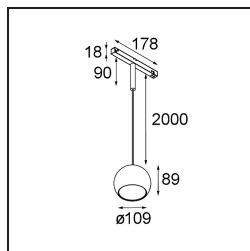

#### Specificaties

Materiaal	13480409
Type Lichtbron	LED
LED type	CREE 1507
LED technologie	Led-COB
CRI	Min. 90
Kleurtemperatuur	3000K
Levensduur	L80B20 bij 50.000 Uur
Lamp inbegrepen	Ja
Aantal Lichtbronnen	1
CIE-fluxcode	100 100 100 100 88
Binning (SDCM)	2
Lichtrichting	Omlaag
Optisch	Reflector
Ingangsspanning	48Vdc
Luminaire power (W)	8,5
Elektriciteitsklasse	III
IP-klasse	20
Gloeidraadtest (°C)	960
Protocol Voor Dimmen	DALI
DALI Standard	DALI-2
Binnen/Buiten	Binnen
Toepassing	Plafond
Montage	Gependeld
Verstelbaarheid	Not Applicable
Afstand tot Verlicht Voorwerp (m)	0,1
Primaire Kleur & Primaire Afwerking	Wit, Structuur
Brutogewicht (g)	1057,0
Lumenoutput per lampunit (lm)	718
Efficiëntie (lm/W)	84
UGR	15