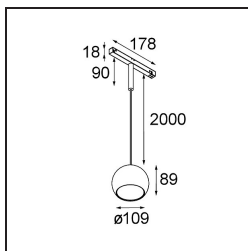

Specificaties

Materiaal	13480409
Type Lichtbron	LED
LED type	CREE 1507
LED technologie	Led-COB
CRI	Min. 90
Kleurtemperatuur	3000K
Levensduur	L80B20 bij 50.000 Uur
Lamp inbegrepen	Ja
Aantal Lichtbronnen	1
CIE-fluxcode	100 100 100 100 88
Binning (SDCM)	2
Lichtrichting	Omlaag
Optisch	Reflector
Ingangsspanning	48Vdc
Luminaire power (W)	8,5
Elektriciteitsklasse	III
IP-klasse	20
Gloeidraadtest (°C)	960
Protocol Voor Dimmen	DALI
DALI Standard	DALI-2
Binnen/Buiten	Binnen
Toepassing	Plafond
Montage	Gependeld
Verstelbaarheid	Not Applicable
Afstand tot Verlicht Voorwerp (m)	0,1
Primaire Kleur & Primaire Afwerking	Wit, Structuur
Brutogewicht (g)	1057,0
Lumenoutput per lampunit (lm)	718
Efficiëntie (lm/W)	84
UGR	15

Opmerking

- Dit is geen volledig product. Ontdek hieronder de vereiste accessoires.
 - Witte Pista 48V armaturen hebben een witte railadapter. Alle andere Pista 48V armaturen hebben een zwarte railadapter. Afwijking hiervan is alleen mogelijk op verzoek.
 - Deze Track 48V armatuur kan niet gebruikt worden in het bovenste deel van een Track 48V Profile Suspended Up/Down.
 - Magnetische reflector niet inbegrepen
 - Langere hangkabel op verzoek (standaardlengte is 2 meter)
 - Dit is geen compleet product. Magnetische reflector en Pista Track 48V systeem vereist.
 - Dit is geen compleet product. Magnetische reflector en Pista Track 48V systeem vereist.
 - Voor installaties zonder dimmer wordt aanbevolen om 1-10 V armaturen te gebruiken.
-