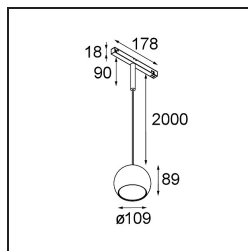

### Caractéristiques

Matériaux	13480409
Type de Source Lumineuse	LED
Type de LED	CREE 1507
Technologie LED	LED COB
CRI	Min. 90
Température de Couleur	3000K
Durée de Vie	L80B20 à 50 000 heures
Ampoule incluse	Oui
Nombre de Sources Lumineuses	1
Code de flux CIE	100 100 100 100 88
Groupe ment (SDCM)	2
Direction de la Lumière	Bas
Optique	Réflecteur
Tension d'Entrée	48 V CC
Luminaire power (W)	8,5
Classe Électrique	III
Indice de protection IP	20
Essai au fil incandescent (°C)	960
Protocole de Variation	DALI
DALI Standard	DALI-2
Intérieur/extérieur	Intérieur
Application	Plafond
Montage	Suspendu
Ajustabilité	Not Applicable
Distance avec l'Objet Éclairé (m)	0,1
Couleur Principale & Finition Principale	Blanc, Structure
Poids brut (g)	1057,0
Flux lumineux par lampe (lm)	718
Efficacité (lm/W)	84
UGR	15

---

Commentaire

- Réflecteur magnétique non inclus.
  - Câble de suspension plus long sur demande (la longueur standard est de 2 mètres)
  - Ceci n'est pas un produit complet. Réflecteur magnétique et système Pista Track 48V requis.
  - Ceci n'est pas un produit complet. Réflecteur magnétique et système Pista Track 48V requis.
  - Pour les installations sans variateur, il est recommandé d'utiliser des luminaires de 1 à 10 V.
-