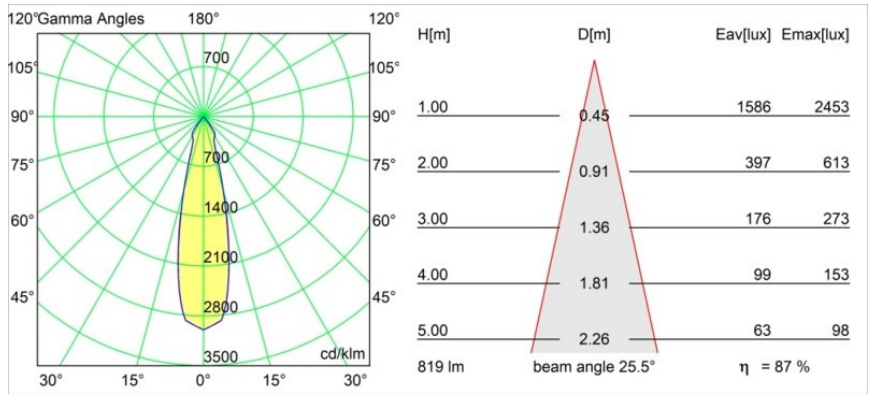

### Caractéristiques

Matériaux	13480409
Type de Source Lumineuse	LED
Type de LED	CREE 1507
Technologie LED	LED COB
CRI	Min. 90
Température de Couleur	3000K
Durée de Vie	L80B20 à 50 000 heures
Ampoule incluse	Oui
Nombre de Sources Lumineuses	1
Code de flux CIE	100 100 100 100 88
Groupe ment (SDCM)	2
Direction de la Lumière	Bas
Optique	Réflecteur
Tension d'Entrée	48 V CC
Luminaire power (W)	8,5
Classe Électrique	III
Indice de protection IP	20
Essai au fil incandescent (°C)	960
Protocole de Variation	DALI
DALI Standard	DALI-2
Intérieur/extérieur	Intérieur
Application	Plafond
Montage	Suspendu
Ajustabilité	Not Applicable
Distance avec l'Objet Éclairé (m)	0,1
Couleur Principale & Finition Principale	Blanc, Structure
Poids brut (g)	1057,0
Flux lumineux par lampe (lm)	718
Efficacité (lm/W)	84
UGR	15

**TM30 & CRI diagrammes**

**Distribution de Lumière & Schéma de Faisceau**