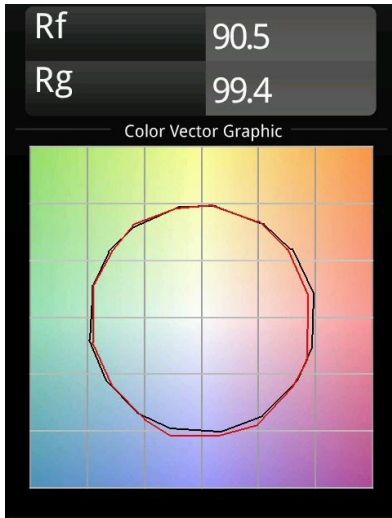

### Spezifikationen

Material	13480409
Typ der Lichtquelle	LED
LED Typ	CREE 1507
LED-Technologie	COB-LED
CRI	Min. 90
Farbtemperatur	3000K
Lebensdauer	L80 B20 bei 50.000 Stunden
Leuchtmittel enthalten	Ja
Anzahl Lichtquellen	1
CIE-Fluxcode	100 100 100 100 88
Binning (SDCM)	2
Lichtrichtung	Abwärts
Optik	Reflektor
Eingangsspannung	48 Vdc
Luminaire power (W)	8,5
Schutzklasse	III
Schutzart	20
Glühdrahtprüfung (°C)	960
Dimmprotokoll	DALI
DALI Standard	DALI-2
Innen/Außen	Innen
Anwendung	Decke
Montage	Pendel
Verstellbarkeit	Not Applicable
Abstand zum beleuchteten Objekt (m)	0,1
Primärfarbe & Primäres Finish	Weiß, Strukturiert
Bruttogewicht (g)	1057,0
Lichtstrom pro Lampe (lm)	718
Effizienz (lm/W)	84
UGR	15

---

**TM30 & CRI Diagramm**

**Lichtverteilung und Lichtverteilungskurve**

Diagramm