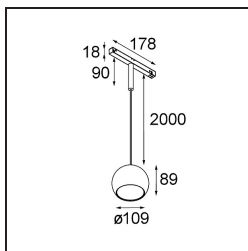

### Spezifikationen

Material	13480409
Typ der Lichtquelle	LED
LED Typ	CREE 1507
LED-Technologie	COB-LED
CRI	Min. 90
Farbtemperatur	3000K
Lebensdauer	L80 B20 bei 50.000 Stunden
Leuchtmittel enthalten	Ja
Anzahl Lichtquellen	1
CIE-Fluxcode	100 100 100 100 88
Binning (SDCM)	2
Lichtrichtung	Abwärts
Optik	Reflektor
Eingangsspannung	48 Vdc
Luminaire power (W)	8,5
Schutzklasse	III
Schutzart	20
Glühdrahtprüfung (°C)	960
Dimmprotokoll	DALI
DALI Standard	DALI-2
Innen/Außen	Innen
Anwendung	Decke
Montage	Pendel
Verstellbarkeit	Not Applicable
Abstand zum beleuchteten Objekt (m)	0,1
Primärfarbe & Primäres Finish	Weiß, Strukturiert
Bruttogewicht (g)	1057,0
Lichtstrom pro Lampe (lm)	718
Effizienz (lm/W)	84
UGR	15

---

Bemerkung	<ul style="list-style-type: none"><li>• Magnetreflektor nicht enthalten</li><li>• Längere Aufhängung auf Anfrage (Standardlänge ist 2 Meter)</li><li>• Dies ist kein vollständiges Produkt. Magnetreflektor und Pista Schiene 48 V-System erforderlich.</li><li>• Dies ist kein vollständiges Produkt. Magnetreflektor und Pista Schiene 48 V-System erforderlich.</li><li>• Für Installationen ohne Dimmer wird empfohlen, 1-10-V-Leuchten zu verwenden.</li></ul>
-----------	---