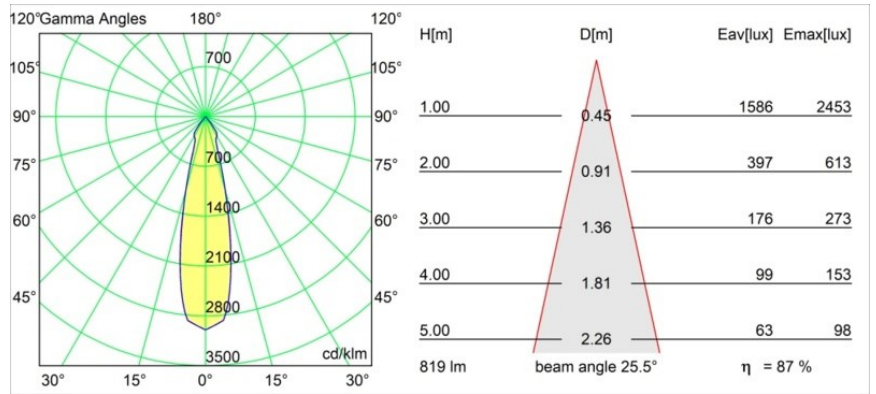

### Spezifikationen

Material	13480409
Typ der Lichtquelle	LED
LED Typ	CREE 1507
LED-Technologie	COB-LED
CRI	Min. 90
Farbtemperatur	3000K
Lebensdauer	L80 B20 bei 50.000 Stunden
Leuchtmittel enthalten	Ja
Anzahl Lichtquellen	1
CIE-Fluxcode	100 100 100 100 88
Binning (SDCM)	2
Lichtrichtung	Abwärts
Optik	Reflektor
Eingangsspannung	48 Vdc
Luminaire power (W)	8,5
Schutzklasse	III
Schutzart	20
Glühdrahtprüfung (°C)	960
Dimmprotokoll	DALI
DALI Standard	DALI-2
Innen/Außen	Innen
Anwendung	Decke
Montage	Pendel
Verstellbarkeit	Not Applicable
Abstand zum beleuchteten Objekt (m)	0,1
Primärfarbe & Primäres Finish	Weiß, Strukturiert
Bruttogewicht (g)	1057,0
Lichtstrom pro Lampe (lm)	718
Effizienz (lm/W)	84
UGR	15

---

**TM30 & CRI Diagramm**

**Lichtverteilung und Lichtverteilungskurve**

Diagramm