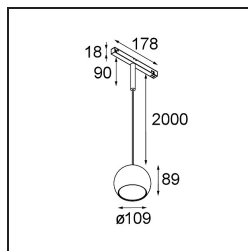

Specificaties

Materiaal	13480332
Type Lichtbron	LED
LED type	CREE 1507
LED technologie	Led-COB
CRI	Min. 90
Kleurtemperatuur	2700K
Levensduur	L80B20 bij 50.000 Uur
Lamp inbegrepen	Ja
Aantal Lichtbronnen	1
CIE-fluxcode	100 100 100 100 88
Binning (SDCM)	2
Lichtrichting	Omlaag
Optisch	Reflector
Ingangsspanning	48Vdc
Luminaire power (W)	8,5
Elektriciteitsklasse	III
IP-klasse	20
Gloeidraadtest (°C)	960
Protocol Voor Dimmen	DALI
DALI Standard	DALI-2
Binnen/Buiten	Binnen
Toepassing	Plafond
Montage	Gependeld
Verstelbaarheid	Not Applicable
Afstand tot Verlicht Voorwerp (m)	0,1
Primaire Kleur & Primaire Afwerking	Zwart, Structuur
Brutogewicht (g)	1057,0
Lumenoutput per lampunit (lm)	634
Efficiëntie (lm/W)	74
UGR	14

Opmerking

- Dit is geen volledig product. Ontdek hieronder de vereiste accessoires.
 - Witte Pista 48V armaturen hebben een witte railadapter. Alle andere Pista 48V armaturen hebben een zwarte railadapter. Afwijking hiervan is alleen mogelijk op verzoek.
 - Deze Track 48V armatuur kan niet gebruikt worden in het bovenste deel van een Track 48V Profile Suspended Up/Down.
 - Magnetische reflector niet inbegrepen
 - Langere hangkabel op verzoek (standaardlengte is 2 meter)
 - Dit is geen compleet product. Magnetische reflector en Pista Track 48V systeem vereist.
 - Dit is geen compleet product. Magnetische reflector en Pista Track 48V systeem vereist.
 - Voor installaties zonder dimmer wordt aanbevolen om 1-10 V armaturen te gebruiken.
-