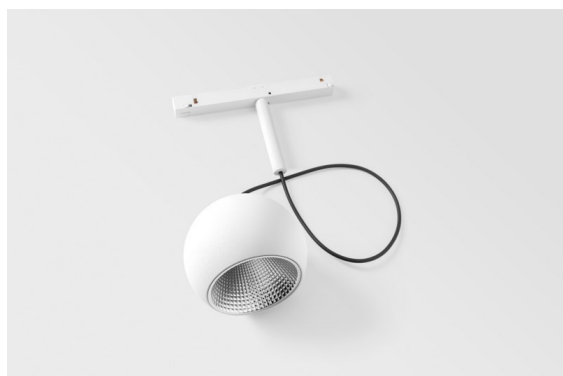

### Marbul Track 48V Suspended 109 1x LED 2700K DALI White Structure

Marbul is tijdloze, bolvormige accentverlichting. De pure geometrische vormen passen perfect in elk interieur. Waarom designers er helemaal weg van zijn? De aandacht voor details en de eenvoudige vormen creëren een minimalistisch, elegant en veelzijdig ontwerp voor iedereen die wil experimenteren met organische verlichting.

#### Specificaties

Materiaal	13480309
Type Lichtbron	LED
LED type	CREE 1507
LED technologie	Led-COB
CRI	Min. 90
Kleurtemperatuur	2700K
Levensduur	L80B20 bij 50.000 Uur
Lamp inbegrepen	Ja
Aantal Lichtbronnen	1
CIE-fluxcode	100 100 100 100 88
Binning (SDCM)	2
Lichtrichting	Omlaag
Optisch	Reflector
Ingangsspanning	48Vdc
Luminaire power (W)	8,5
Elektriciteitsklasse	III
IP-klasse	20
Gloeidraadtest (°C)	960
Protocol Voor Dimmen	DALI
DALI Standard	DALI-2
Binnen/Buiten	Binnen
Toepassing	Plafond
Montage	Gependeld
Verstelbaarheid	Not Applicable
Afstand tot Verlicht Voorwerp (m)	0,1
Primaire Kleur & Primaire Afwerking	Wit, Structuur
Brutogewicht (g)	1057,0
Lumenoutput per lampunit (lm)	634
Efficiëntie (lm/W)	74
UGR	14

---

Opmerking

- Dit is geen volledig product. Ontdek hieronder de vereiste accessoires.
  - Witte Pista 48V armaturen hebben een witte railadapter. Alle andere Pista 48V armaturen hebben een zwarte railadapter. Afwijking hiervan is alleen mogelijk op verzoek.
  - Deze Track 48V armatuur kan niet gebruikt worden in het bovenste deel van een Track 48V Profile Suspended Up/Down.
  - Magnetische reflector niet inbegrepen
  - Langere hangkabel op verzoek (standaardlengte is 2 meter)
  - Dit is geen compleet product. Magnetische reflector en Pista Track 48V systeem vereist.
  - Dit is geen compleet product. Magnetische reflector en Pista Track 48V systeem vereist.
  - Voor installaties zonder dimmer wordt aanbevolen om 1-10 V armaturen te gebruiken.
-