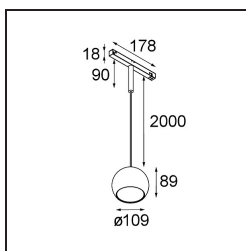

#### Specificaties

Materiaal	13480309
Type Lichtbron	LED
LED type	CREE 1507
LED technologie	Led-COB
CRI	Min. 90
Kleurtemperatuur	2700K
Levensduur	L80B20 bij 50.000 Uur
Lamp inbegrepen	Ja
Aantal Lichtbronnen	1
CIE-fluxcode	100 100 100 100 88
Binning (SDCM)	2
Lichtrichting	Omlaag
Optisch	Reflector
Ingangsspanning	48Vdc
Luminaire power (W)	8,5
Elektriciteitsklasse	III
IP-klasse	20
Gloeidraadtest (°C)	960
Protocol Voor Dimmen	DALI
DALI Standard	DALI-2
Binnen/Buiten	Binnen
Toepassing	Plafond
Montage	Gependeld
Verstelbaarheid	Not Applicable
Afstand tot Verlicht Voorwerp (m)	0,1
Primaire Kleur & Primaire Afwerking	Wit, Structuur
Brutogewicht (g)	1057,0
Lumenoutput per lampunit (lm)	634
Efficiëntie (lm/W)	74
UGR	14

---

Opmerking

- Dit is geen volledig product. Ontdek hieronder de vereiste accessoires.
  - Witte Pista 48V armaturen hebben een witte railadapter. Alle andere Pista 48V armaturen hebben een zwarte railadapter. Afwijking hiervan is alleen mogelijk op verzoek.
  - Deze Track 48V armatuur kan niet gebruikt worden in het bovenste deel van een Track 48V Profile Suspended Up/Down.
  - Magnetische reflector niet inbegrepen
  - Langere hangkabel op verzoek (standaardlengte is 2 meter)
  - Dit is geen compleet product. Magnetische reflector en Pista Track 48V systeem vereist.
  - Dit is geen compleet product. Magnetische reflector en Pista Track 48V systeem vereist.
  - Voor installaties zonder dimmer wordt aanbevolen om 1-10 V armaturen te gebruiken.
-