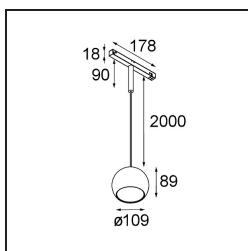

Marbul Track 48V Suspended 109 1x LED 2700K DALI White Structure

Die Marbul ist eine zeitlose, kugelförmige Akzentleuchte. Durch ihre reine geometrische Form fügt sie sich problemlos in jedes Interieur ein. Warum Designer sie so lieben? Die Liebe zum Detail und die Schlichtheit der Form bieten ein minimalistisches, elegantes und vielseitiges Design für alle, die mit organischer Beleuchtung experimentieren möchten.

Spezifikationen

Material	13480309
Typ der Lichtquelle	LED
LED Typ	CREE 1507
LED-Technologie	COB-LED
CRI	Min. 90
Farbtemperatur	2700K
Lebensdauer	L80 B20 bei 50.000 Stunden
Leuchtmittel enthalten	Ja
Anzahl Lichtquellen	1
CIE-Fluxcode	100 100 100 100 88
Binning (SDCM)	2
Lichtrichtung	Abwärts
Optik	Reflektor
Eingangsspannung	48 Vdc
Luminaire power (W)	8,5
Schutzklasse	III
Schutzart	20
Glühdrahtprüfung (°C)	960
Dimmprotokoll	DALI
DALI Standard	DALI-2
Innen/Außen	Innen
Anwendung	Decke
Montage	Pendel
Verstellbarkeit	Not Applicable
Abstand zum beleuchteten Objekt (m)	0,1
Primärfarbe & Primäres Finish	Weiß, Strukturiert
Bruttogewicht (g)	1057,0
Lichtstrom pro Lampe (lm)	634
Effizienz (lm/W)	74
UGR	14

Bemerkung	<ul style="list-style-type: none">• Magnetreflektor nicht enthalten• Längere Aufhängung auf Anfrage (Standardlänge ist 2 Meter)• Dies ist kein vollständiges Produkt. Magnetreflektor und Pista Schiene 48 V-System erforderlich.• Dies ist kein vollständiges Produkt. Magnetreflektor und Pista Schiene 48 V-System erforderlich.• Für Installationen ohne Dimmer wird empfohlen, 1-10-V-Leuchten zu verwenden.
-----------	---