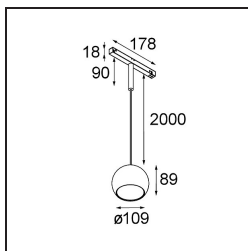

*Marbul Track 48V Suspended 109 1x LED 1800-3000K WD 1-10V Black Structure*

Marbul is tijdloze, bolvormige accentverlichting. De pure geometrische vormen passen perfect in elk interieur. Waarom designers er helemaal weg van zijn? De aandacht voor details en de eenvoudige vormen creëren een minimalistisch, elegant en veelzijdig ontwerp voor iedereen die wil experimenteren met organische verlichting.

### Specificaties

Materiaal	13480232
Type Lichtbron	LED
LED type	BRIDGELUX WARMDIM 12W
LED technologie	Led-COB
CRI	Min. 95
Kleurtemperatuur	1800-3000K (Warm Dim)
Levensduur	L80B10 bij 50.000 Uur
Lamp inbegrepen	Ja
Aantal Lichtbronnen	1
CIE-fluxcode	100 100 100 100 94
Binning (SDCM)	3
Lichtrichting	Omlaag
Optisch	Reflector
Ingangsspanning	48Vdc
Luminaire power (W)	15,0
Elektriciteitsklasse	III
IP-klasse	20
Gloeidraadtest (°C)	960
Protocol Voor Dimmen	1-10V
Binnen/Buiten	Binnen
Toepassing	Plafond
Montage	Gependeld
Verstelbaarheid	Not Applicable
Afstand tot Verlicht Voorwerp (m)	0,1
Primaire Kleur & Primaire Afwerking	Zwart, Structuur
Brutogewicht (g)	1057,0
Stroom driver (mA)	350
Lumenoutput per lampunit (lm)	955
Efficiëntie (lm/W)	63
UGR	14

---

Opmerking

- Dit is geen volledig product. Ontdek hieronder de vereiste accessoires.
  - Witte Pista 48V armaturen hebben een witte railadapter. Alle andere Pista 48V armaturen hebben een zwarte railadapter. Afwijking hiervan is alleen mogelijk op verzoek.
  - Deze Track 48V armatuur kan niet gebruikt worden in het bovenste deel van een Track 48V Profile Suspended Up/Down.
  - Magnetische reflector niet inbegrepen
  - Langere hangkabel op verzoek (standaardlengte is 2 meter)
  - Dit is geen compleet product. Magnetische reflector en Pista Track 48V systeem vereist.
  - Dit is geen compleet product. Magnetische reflector en Pista Track 48V systeem vereist.
  - Voor installaties zonder dimmer wordt aanbevolen om 1-10 V armaturen te gebruiken.
-