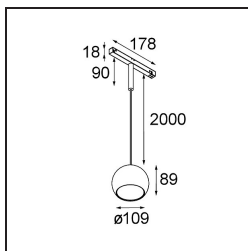

Caractéristiques

Matériaux	13480232
Type de Source Lumineuse	LED
Type de LED	BRIDGELUX WARMDIM 12W
Technologie LED	LED COB
CRI	Min. 95
Température de Couleur	1800-3000K (Warm Dim)
Durée de Vie	L80B10 à 50 000 heures
Ampoule incluse	Oui
Nombre de Sources Lumineuses	1
Code de flux CIE	100 100 100 100 94
Groupe (SDCM)	3
Direction de la Lumière	Bas
Optique	Réflecteur
Tension d'Entrée	48 V CC
Luminaire power (W)	15,0
Classe Électrique	III
Indice de protection IP	20
Essai au fil incandescent (°C)	960
Protocole de Variation	1-10 V
Intérieur/extérieur	Intérieur
Application	Plafond
Montage	Suspendu
Ajustabilité	Not Applicable
Distance avec l'Objet Éclairé (m)	0,1
Couleur Principale & Finition Principale	Noir, Structure
Poids brut (g)	1057,0
Courant du driver (mA)	350
Flux lumineux par lampe (lm)	955
Efficacité (lm/W)	63
UGR	14

Commentaire

- Il ne s'agit pas d'un produit complet. Découvrez ci-dessous les accessoires requis.
 - Les luminaires Pista Track 48V blancs comprennent un adaptateur pour rail blanc. Tous les autres luminaires Pista Track 48V comprennent un adaptateur pour rail noir. Toute déviation par rapport à cette configuration n'est possible que sur demande.
 - Ce luminaire Track 48V ne peut pas être utilisé dans la partie supérieure d'un Pista Track 48V Profile Suspended Up/Down.
 - Réflecteur magnétique non inclus.
 - Câble de suspension plus long sur demande (la longueur standard est de 2 mètres)
 - Ceci n'est pas un produit complet. Réflecteur magnétique et système Pista Track 48V requis.
 - Ceci n'est pas un produit complet. Réflecteur magnétique et système Pista Track 48V requis.
 - Pour les installations sans variateur, il est recommandé d'utiliser des luminaires de 1 à 10 V.
-