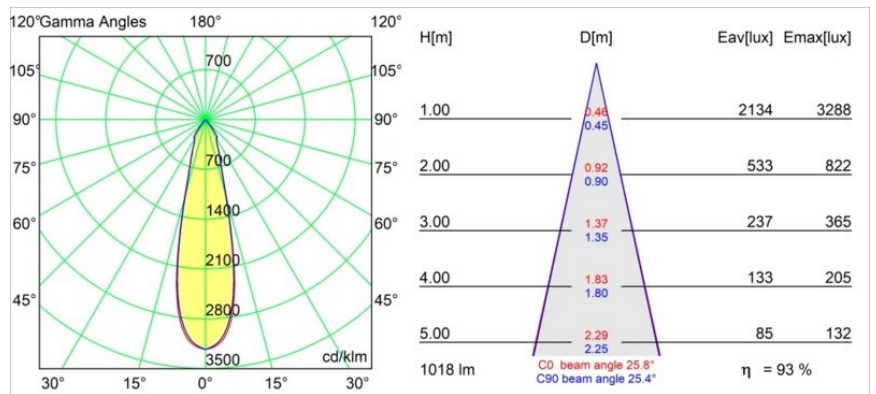

Lichtverteilung und Lichtverteilungskurve