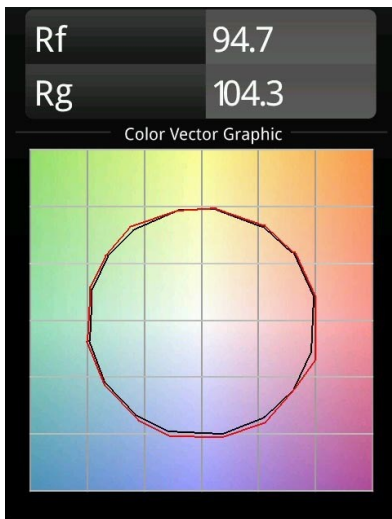

TM30 & CRI Diagramm