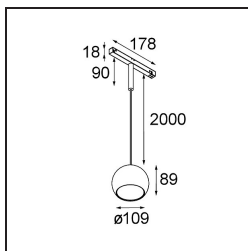

Marbul Track 48V Suspended 109 1x LED 1800-3000K WD 1-10V Black Structure

Die Marbul ist eine zeitlose, kugelförmige Akzentleuchte. Durch ihre reine geometrische Form fügt sie sich problemlos in jedes Interieur ein. Warum Designer sie so lieben? Die Liebe zum Detail und die Schlichtheit der Form bieten ein minimalistisches, elegantes und vielseitiges Design für alle, die mit organischer Beleuchtung experimentieren möchten.

Spezifikationen

Material	13480232
Typ der Lichtquelle	LED
LED Typ	BRIDGELUX WARMDIM 12W
LED-Technologie	COB-LED
CRI	Min. 95
Farbtemperatur	1800-3000K (Warm Dim)
Lebensdauer	L80 B10 bei 50.000 Stunden
Leuchtmittel enthalten	Ja
Anzahl Lichtquellen	1
CIE-Fluxcode	100 100 100 100 94
Binning (SDCM)	3
Lichtrichtung	Abwärts
Optik	Reflektor
Eingangsspannung	48 Vdc
Luminaire power (W)	15,0
Schutzklasse	III
Schutzart	20
Glühdrahtprüfung (°C)	960
Dimmprotokoll	1-10V
Innen/Außen	Innen
Anwendung	Decke
Montage	Pendel
Verstellbarkeit	Not Applicable
Abstand zum beleuchteten Objekt (m)	0,1
Primärfarbe & Primäres Finish	Schwarz, Strukturiert
Bruttogewicht (g)	1057,0
Antriebsstrom (mA)	350
Lichtstrom pro Lampe (lm)	955
Effizienz (lm/W)	63
UGR	14

Bemerkung

- Dies ist kein vollständiges Produkt. Entdecken Sie unten das erforderliche Zubehör.
 - Weiße Pista 48V-Leuchten haben einen weißen Schienenadapter. Alle anderen Pista 48V-Leuchten haben einen schwarzen Schienenadapter. Eine Abweichung davon ist nur auf Anfrage möglich.
 - Diese Track 48V Leuchte kann nicht im oberen Teil von einem Track 48V Profil Suspended Up/Down verwendet werden.
 - Magnetreflektor nicht enthalten
 - Längere Aufhängung auf Anfrage (Standardlänge ist 2 Meter)
 - Dies ist kein vollständiges Produkt. Magnetreflektor und Pista Schiene 48 V-System erforderlich.
 - Dies ist kein vollständiges Produkt. Magnetreflektor und Pista Schiene 48 V-System erforderlich.
 - Für Installationen ohne Dimmer wird empfohlen, 1-10-V-Leuchten zu verwenden.
-