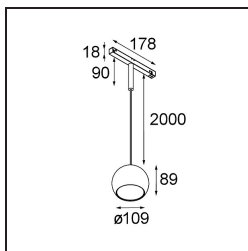

Datum
Klant
Project
Soort

Marbul Track 48V Suspended 109 1x LED 1800-3000K WD 1-10V White Structure

Specificaties

Materiaal	13480209
Type Lichtbron	LED
LED type	BRIDGELUX WARMDIM 12W
LED technologie	Led-COB
CRI	Min. 95
Kleurtemperatuur	1800-3000K (Warm Dim)
Levensduur	L80B10 bij 50.000 Uur
Lamp inbegrepen	Ja
Aantal Lichtbronnen	1
CIE-fluxcode	100 100 100 100 94
Binning (SDCM)	3
Lichtrichting	Omlaag
Optisch	Reflector
Ingangsspanning	48Vdc
Luminaire power (W)	15,0
Elektriciteitsklasse	III
IP-klasse	20
Gloeidraadtest (°C)	960
Protocol Voor Dimmen	1-10V
Binnen/Buiten	Binnen
Toepassing	Plafond
Montage	Gependeld
Verstelbaarheid	Not Applicable
Afstand tot Verlicht Voorwerp (m)	0,1
Primaire Kleur & Primaire Afwerking	Wit, Structuur
Brutogewicht (g)	1057,0
Stroom driver (mA)	350
Lumenoutput per lampunit (lm)	955
Efficiëntie (lm/W)	63
UGR	14

Opmerking

- Dit is geen volledig product. Ontdek hieronder de vereiste accessoires.
 - Witte Pista 48V armaturen hebben een witte railadapter. Alle andere Pista 48V armaturen hebben een zwarte railadapter. Afwijking hiervan is alleen mogelijk op verzoek.
 - Deze Track 48V armatuur kan niet gebruikt worden in het bovenste deel van een Track 48V Profile Suspended Up/Down.
 - Magnetische reflector niet inbegrepen
 - Langere hangkabel op verzoek (standaardlengte is 2 meter)
 - Dit is geen compleet product. Magnetische reflector en Pista Track 48V systeem vereist.
 - Dit is geen compleet product. Magnetische reflector en Pista Track 48V systeem vereist.
 - Voor installaties zonder dimmer wordt aanbevolen om 1-10 V armaturen te gebruiken.
-