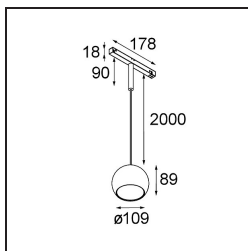

### Spezifikationen

Material	13480209
Typ der Lichtquelle	LED
LED Typ	BRIDGELUX WARMDIM 12W
LED-Technologie	COB-LED
CRI	Min. 95
Farbtemperatur	1800-3000K (Warm Dim)
Lebensdauer	L80 B10 bei 50.000 Stunden
Leuchtmittel enthalten	Ja
Anzahl Lichtquellen	1
CIE-Fluxcode	100 100 100 100 94
Binning (SDCM)	3
Lichtrichtung	Abwärts
Optik	Reflektor
Eingangsspannung	48 Vdc
Luminaire power (W)	15,0
Schutzklasse	III
Schutzart	20
Glühdrahtprüfung (°C)	960
Dimmprotokoll	1-10V
Innen/Außen	Innen
Anwendung	Decke
Montage	Pendel
Verstellbarkeit	Not Applicable
Abstand zum beleuchteten Objekt (m)	0,1
Primärfarbe & Primäres Finish	Weiß, Strukturiert
Bruttogewicht (g)	1057,0
Antriebsstrom (mA)	350
Lichtstrom pro Lampe (lm)	955
Effizienz (lm/W)	63
UGR	14

---

Bemerkung	<ul style="list-style-type: none"><li>• Dies ist kein vollständiges Produkt. Entdecken Sie unten das erforderliche Zubehör.</li><li>• Weiße Pista 48V-Leuchten haben einen weißen Schienenadapter. Alle anderen Pista 48V-Leuchten haben einen schwarzen Schienenadapter. Eine Abweichung davon ist nur auf Anfrage möglich.</li><li>• Diese Track 48V Leuchte kann nicht im oberen Teil von einem Track 48V Profil Suspended Up/Down verwendet werden.</li><li>• Magnetreflektor nicht enthalten</li><li>• Längere Aufhängung auf Anfrage (Standardlänge ist 2 Meter)</li><li>• Dies ist kein vollständiges Produkt. Magnetreflektor und Pista Schiene 48 V-System erforderlich.</li><li>• Dies ist kein vollständiges Produkt. Magnetreflektor und Pista Schiene 48 V-System erforderlich.</li><li>• Für Installationen ohne Dimmer wird empfohlen, 1-10-V-Leuchten zu verwenden.</li></ul>
-----------	---