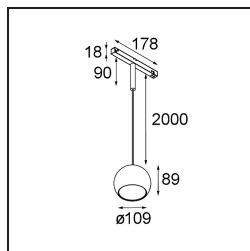

Datum
Klant
Project
Soort

Marbul Track 48V Suspended 109 1x LED 3000K 1-10V Black Structure

Specificaties

Materiaal	13480132
Type Lichtbron	LED
LED type	CREE 1507
LED technologie	Led-COB
CRI	Min. 90
Kleurtemperatuur	3000K
Levensduur	L80B20 bij 50.000 Uur
Lamp inbegrepen	Ja
Aantal Lichtbronnen	1
CIE-fluxcode	100 100 100 100 88
Binning (SDCM)	2
Lichtrichting	Omlaag
Optisch	Reflector
Ingangsspanning	48Vdc
Luminaire power (W)	8,5
Elektriciteitsklasse	III
IP-klasse	20
Gloeidraadtest (°C)	960
Protocol Voor Dimmen	1-10V
Binnen/Buiten	Binnen
Toepassing	Plafond
Montage	Gependeld
Verstelbaarheid	Not Applicable
Afstand tot Verlicht Voorwerp (m)	0,1
Primaire Kleur & Primaire Afwerking	Zwart, Structuur
Brutogewicht (g)	1057,0
Lumenoutput per lampunit (lm)	718
Efficiëntie (lm/W)	84
UGR	15

Opmerking

- Dit is geen volledig product. Ontdek hieronder de vereiste accessoires.
 - Witte Pista 48V armaturen hebben een witte railadapter. Alle andere Pista 48V armaturen hebben een zwarte railadapter. Afwijking hiervan is alleen mogelijk op verzoek.
 - Deze Track 48V armatuur kan niet gebruikt worden in het bovenste deel van een Track 48V Profile Suspended Up/Down.
 - Magnetische reflector niet inbegrepen
 - Langere hangkabel op verzoek (standaardlengte is 2 meter)
 - Dit is geen compleet product. Magnetische reflector en Pista Track 48V systeem vereist.
 - Dit is geen compleet product. Magnetische reflector en Pista Track 48V systeem vereist.
 - Voor installaties zonder dimmer wordt aanbevolen om 1-10 V armaturen te gebruiken.
-