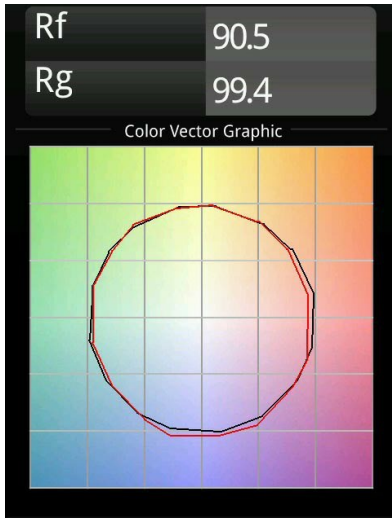

TM30 & CRI diagram