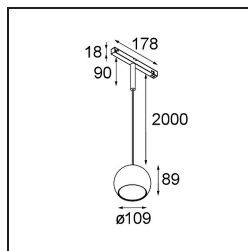

Date
Customer
Project
Type

Marbul Track 48V Suspended 109 1x LED 3000K 1-10V Black Structure

Marbul è un apparecchio illuminante d'accento sferico e senza tempo. La sua forma geometrica pura lo rende facilmente integrabile in ogni ambiente. Perché i designer lo amano così tanto? L'attenzione ai dettagli e la semplicità della forma offrono un design minimalista, elegante e versatile per chi desidera sperimentare un'illuminazione organica.

Specifications

Materiale	13480132
Tipo di Sorgente	LED
Tipologia LED	CREE 1507
Tecnologie LED	COB
CRI	Min. 90
Temperatura di colore della luce	3000K
Vita utile	L80B20 @50.000 ore
Lampadina inclusa	Sì
Numero di fonte luminosa	1
Codice di flusso CIE	100 100 100 100 88
Binning (SDCM)	2
Direzione della luce	Diretta
Ottiche	Riflettore
Volt in ingresso	48Vdc
Luminaire power (W)	8,5
Classificazione elettrica	III
Grado IP	20
Test filo a caldo (°C)	960
Protocollo di regolazione (Dimmer)	1-10V
Interno/Esterno	Interno
Applicazione	Soffitto
Montaggio	Sospeso
Orientabilità	Not Applicable
Distanza dall'oggetto illuminato (m)	0,1
Colore primario & Finitura primaria	Nero, Strutturata
Peso lordo (g)	1057,0
Flusso reale in uscita (lm)	718
Efficienza (lm/W)	84
Livello abbagliamento	15
Remark	<ul style="list-style-type: none"> • Riflettore magnetico non incluso • Cavo di sospensione più lungo su richiesta (la lunghezza standard è di 2 metri) • This is not a complete product. Magnetic reflector and Pista track 48V system required. • This is not a complete product. Magnetic reflector and Pista track 48V system required.