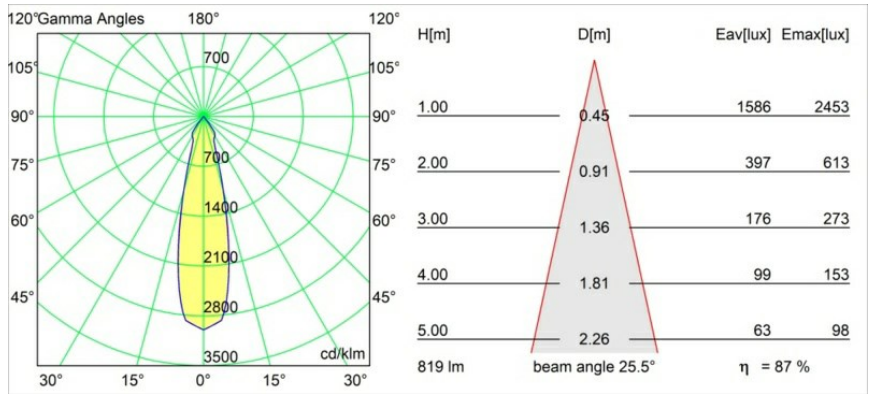

Light distribution & beam diagram