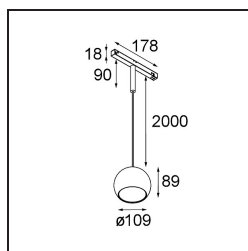

Datum
Klant
Project
Soort

Marbul Track 48V Suspended 109 1x LED 3000K 1-10V White Structure

Specificaties

Materiaal	13480109
Type Lichtbron	LED
LED type	CREE 1507
LED technologie	Led-COB
CRI	Min. 90
Kleurtemperatuur	3000K
Levensduur	L80B20 bij 50.000 Uur
Lamp inbegrepen	Ja
Aantal Lichtbronnen	1
CIE-fluxcode	100 100 100 100 88
Binning (SDCM)	2
Lichtrichting	Omlaag
Optisch	Reflector
Ingangsspanning	48Vdc
Luminaire power (W)	8,5
Elektriciteitsklasse	III
IP-klasse	20
Gloeidraadtest (°C)	960
Protocol Voor Dimmen	1-10V
Binnen/Buiten	Binnen
Toepassing	Plafond
Montage	Gependeld
Verstelbaarheid	Not Applicable
Afstand tot Verlicht Voorwerp (m)	0,1
Primaire Kleur & Primaire Afwerking	Wit, Structuur
Brutogewicht (g)	1057,0
Lumenoutput per lampunit (lm)	718
Efficiëntie (lm/W)	84
UGR	15

Opmerking	<ul style="list-style-type: none">• Dit is geen volledig product. Ontdek hieronder de vereiste accessoires.• Witte Pista 48V armaturen hebben een witte railadapter. Alle andere Pista 48V armaturen hebben een zwarte railadapter. Afwijking hiervan is alleen mogelijk op verzoek.• Deze Track 48V armatuur kan niet gebruikt worden in het bovenste deel van een Track 48V Profile Suspended Up/Down.• Magnetische reflector niet inbegrepen• Langere hangkabel op verzoek (standaardlengte is 2 meter)• Dit is geen compleet product. Magnetische reflector en Pista Track 48V systeem vereist.• Dit is geen compleet product. Magnetische reflector en Pista Track 48V systeem vereist.• Voor installaties zonder dimmer wordt aanbevolen om 1-10 V armaturen te gebruiken.
-----------	---