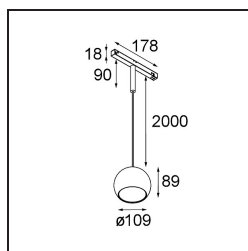

| |
|---------|
| Datum |
| Klant |
| Project |
| Soort |

Marbul Track 48V Suspended 109 1x LED 2700K 1-10V Black Structure

Specificaties

| | |
|-------------------------------------|-----------------------|
| Materiaal | 13480032 |
| Type Lichtbron | LED |
| LED type | CREE 1507 |
| LED technologie | Led-COB |
| CRI | Min. 90 |
| Kleurtemperatuur | 2700K |
| Levensduur | L80B20 bij 50.000 Uur |
| Lamp inbegrepen | Ja |
| Aantal Lichtbronnen | 1 |
| CIE-fluxcode | 100 100 100 100 88 |
| Binning (SDCM) | 2 |
| Lichtrichting | Omlaag |
| Optisch | Reflector |
| Ingangsspanning | 48Vdc |
| Luminaire power (W) | 8,5 |
| Elektriciteitsklasse | III |
| IP-klasse | 20 |
| Gloeidraadtest (°C) | 960 |
| Protocol Voor Dimmen | 1-10V |
| Binnen/Buiten | Binnen |
| Toepassing | Plafond |
| Montage | Gependeld |
| Verstelbaarheid | Not Applicable |
| Afstand tot Verlicht Voorwerp (m) | 0,1 |
| Primaire Kleur & Primaire Afwerking | Zwart, Structuur |
| Brutogewicht (g) | 1057,0 |
| Lumenoutput per lampunit (lm) | 634 |
| Efficiëntie (lm/W) | 74 |
| UGR | 14 |

| | |
|-----------|---|
| Opmerking | <ul style="list-style-type: none">• Dit is geen volledig product. Ontdek hieronder de vereiste accessoires.• Witte Pista 48V armaturen hebben een witte railadapter. Alle andere Pista 48V armaturen hebben een zwarte railadapter. Afwijking hiervan is alleen mogelijk op verzoek.• Deze Track 48V armatuur kan niet gebruikt worden in het bovenste deel van een Track 48V Profile Suspended Up/Down.• Magnetische reflector niet inbegrepen• Langere hangkabel op verzoek (standaardlengte is 2 meter)• Dit is geen compleet product. Magnetische reflector en Pista Track 48V systeem vereist.• Dit is geen compleet product. Magnetische reflector en Pista Track 48V systeem vereist.• Voor installaties zonder dimmer wordt aanbevolen om 1-10 V armaturen te gebruiken. |
|-----------|---|