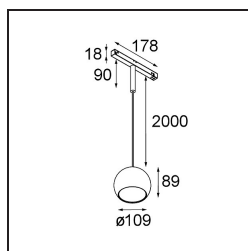

Specificaties

Materiaal	13480009
Type Lichtbron	LED
LED type	CREE 1507
LED technologie	Led-COB
CRI	Min. 90
Kleurtemperatuur	2700K
Levensduur	L80B20 bij 50.000 Uur
Lamp inbegrepen	Ja
Aantal Lichtbronnen	1
CIE-fluxcode	100 100 100 100 88
Binning (SDCM)	2
Lichtrichting	Omlaag
Optisch	Reflector
Ingangsspanning	48Vdc
Luminaire power (W)	8,5
Elektriciteitsklasse	III
IP-klasse	20
Gloeidraadtest (°C)	960
Protocol Voor Dimmen	1-10V
Binnen/Buiten	Binnen
Toepassing	Plafond
Montage	Gependeld
Verstelbaarheid	Not Applicable
Afstand tot Verlicht Voorwerp (m)	0,1
Primaire Kleur & Primaire Afwerking	Wit, Structuur
Brutogewicht (g)	1057,0
Lumenoutput per lampunit (lm)	634
Efficiëntie (lm/W)	74
UGR	14

Opmerking

- Dit is geen volledig product. Ontdek hieronder de vereiste accessoires.
 - Witte Pista 48V armaturen hebben een witte railadapter. Alle andere Pista 48V armaturen hebben een zwarte railadapter. Afwijking hiervan is alleen mogelijk op verzoek.
 - Deze Track 48V armatuur kan niet gebruikt worden in het bovenste deel van een Track 48V Profile Suspended Up/Down.
 - Magnetische reflector niet inbegrepen
 - Langere hangkabel op verzoek (standaardlengte is 2 meter)
 - Dit is geen compleet product. Magnetische reflector en Pista Track 48V systeem vereist.
 - Dit is geen compleet product. Magnetische reflector en Pista Track 48V systeem vereist.
 - Voor installaties zonder dimmer wordt aanbevolen om 1-10 V armaturen te gebruiken.
-