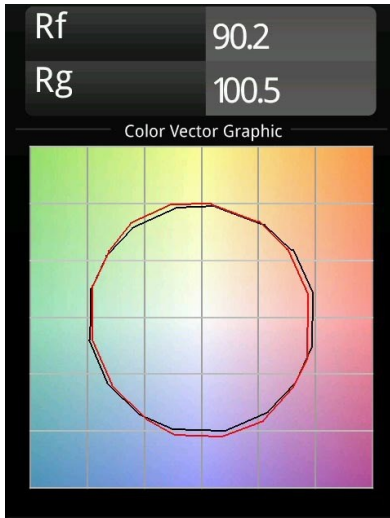

### Caractéristiques

Matériaux	13480009
Type de Source Lumineuse	LED
Type de LED	CREE 1507
Technologie LED	LED COB
CRI	Min. 90
Température de Couleur	2700K
Durée de Vie	L80B20 à 50 000 heures
Ampoule incluse	Oui
Nombre de Sources Lumineuses	1
Code de flux CIE	100 100 100 100 88
Groupe ment (SDCM)	2
Direction de la Lumière	Bas
Optique	Réflecteur
Tension d'Entrée	48 V CC
Luminaire power (W)	8,5
Classe Électrique	III
Indice de protection IP	20
Essai au fil incandescent (°C)	960
Protocole de Variation	1-10 V
Intérieur/extérieur	Intérieur
Application	Plafond
Montage	Suspendu
Ajustabilité	Not Applicable
Distance avec l'Objet Éclairé (m)	0,1
Couleur Principale & Finition Principale	Blanc, Structure
Poids brut (g)	1057,0
Flux lumineux par lampe (lm)	634
Efficacité (lm/W)	74
UGR	14

**TM30 & CRI diagrammes**

**Distribution de Lumière & Schéma de Faisceau**

Diagrammes