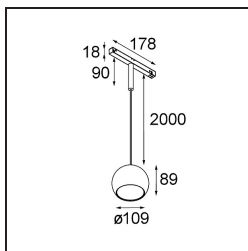

*Marbul Track 48V Suspended 109 1x LED 2700K 1-10V White Structure*

Marbul est un luminaire d'accentuation sphérique et intemporel. Grâce à sa géométrie pure, il s'adapte facilement à chaque intérieur. Pourquoi les designers l'aiment-ils tant ? Avec le souci du détail et la simplicité de la forme, il propose un design minimaliste, élégant et polyvalent pour ceux qui cherchent à expérimenter l'éclairage organique.

### Caractéristiques

Matériaux	13480009
Type de Source Lumineuse	LED
Type de LED	CREE 1507
Technologie LED	LED COB
CRI	Min. 90
Température de Couleur	2700K
Durée de Vie	L80B20 à 50 000 heures
Ampoule incluse	Oui
Nombre de Sources Lumineuses	1
Code de flux CIE	100 100 100 100 88
Groupe ment (SDCM)	2
Direction de la Lumière	Bas
Optique	Réflecteur
Tension d'Entrée	48 V CC
Luminaire power (W)	8,5
Classe Électrique	III
Indice de protection IP	20
Essai au fil incandescent (°C)	960
Protocole de Variation	1-10 V
Intérieur/extérieur	Intérieur
Application	Plafond
Montage	Suspendu
Ajustabilité	Not Applicable
Distance avec l'Objet Éclairé (m)	0,1
Couleur Principale & Finition Principale	Blanc, Structure
Poids brut (g)	1057,0
Flux lumineux par lampe (lm)	634
Efficacité (lm/W)	74
UGR	14

---

Commentaire

- Réflecteur magnétique non inclus.
  - Câble de suspension plus long sur demande (la longueur standard est de 2 mètres)
  - Ceci n'est pas un produit complet. Réflecteur magnétique et système Pista Track 48V requis.
  - Ceci n'est pas un produit complet. Réflecteur magnétique et système Pista Track 48V requis.
  - Pour les installations sans variateur, il est recommandé d'utiliser des luminaires de 1 à 10 V.
-