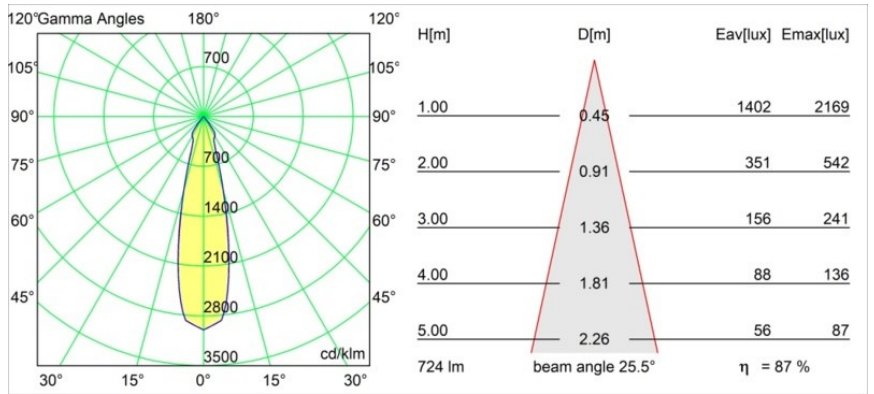

### Caractéristiques

Matériaux	13480009
Type de Source Lumineuse	LED
Type de LED	CREE 1507
Technologie LED	LED COB
CRI	Min. 90
Température de Couleur	2700K
Durée de Vie	L80B20 à 50 000 heures
Ampoule incluse	Oui
Nombre de Sources Lumineuses	1
Code de flux CIE	100 100 100 100 88
Groupe ment (SDCM)	2
Direction de la Lumière	Bas
Optique	Réflecteur
Tension d'Entrée	48 V CC
Luminaire power (W)	8,5
Classe Électrique	III
Indice de protection IP	20
Essai au fil incandescent (°C)	960
Protocole de Variation	1-10 V
Intérieur/extérieur	Intérieur
Application	Plafond
Montage	Suspendu
Ajustabilité	Not Applicable
Distance avec l'Objet Éclairé (m)	0,1
Couleur Principale & Finition Principale	Blanc, Structure
Poids brut (g)	1057,0
Flux lumineux par lampe (lm)	634
Efficacité (lm/W)	74
UGR	14

**TM30 & CRI diagrammes**

**Distribution de Lumière & Schéma de Faisceau**

Diagrammes