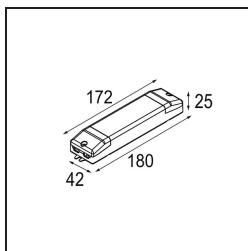

### Specificaties

Materiaal	13470302
Lamp inbegrepen	Neen
Aantal Lichtbronnen	0
Ingangsspanning	48Vdc
Luminaire power (W)	4,0
Elektriciteitsklasse	III
IP-klasse	20
Gloeidraadtest (°C)	960
Protocol Voor Dimmen	DALI
Binnen/Buiten	Binnen
Verstelbaarheid	Not Applicable
Slimme Verlichting	Casambi
Brutogewicht (g)	68,0