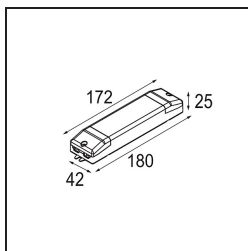

Datum

Klant

Project

Soort

Track 48V Dim Module Casambi DALI Remote

Specificaties

Materiaal	13470302
Lamp inbegrepen	Neen
Aantal Lichtbronnen	0
Ingangsspanning	48Vdc
Luminaire power (W)	4,0
Elektriciteitsklasse	III
IP-klasse	20
Gloeidraadtest (°C)	960
Protocol Voor Dimmen	DALI
Binnen/Buiten	Binnen
Verstelbaarheid	Not Applicable
Slimme Verlichting	Casambi
Brutogewicht (g)	68,0