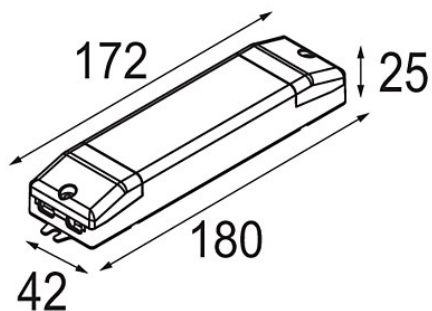

Datum

Klant

Project

Soort

Track 48V Dim Module Casambi DALI Remote

Specificaties

Materiaal	13470302
Lamp inbegrepen	Neen
Aantal Lichtbronnen	0
Ingangsspanning	48Vdc
Luminaire power (W)	4,0
Elektriciteitsklasse	III
IP-klasse	20
Gloeidraadtest (°C)	960
Protocol Voor Dimmen	DALI
Binnen/Buiten	Binnen
Verstelbaarheid	Not Applicable
Slimme Verlichting	Casambi
Brutogewicht (g)	68,0