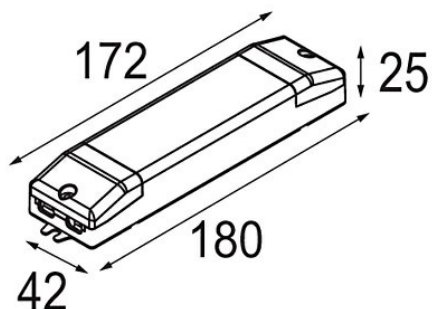

### Specificaties

Materiaal	13470302
Lamp inbegrepen	Neen
Aantal Lichtbronnen	0
Ingangsspanning	48Vdc
Luminaire power (W)	4,0
Elektriciteitsklasse	III
IP-klasse	20
Gloeidraadtest (°C)	960
Protocol Voor Dimmen	DALI
Binnen/Buiten	Binnen
Verstelbaarheid	Not Applicable
Slimme Verlichting	Casambi
Brutogewicht (g)	68,0