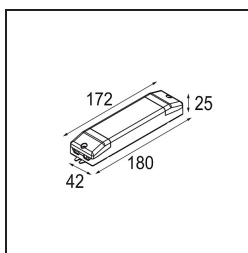

Track 48V Dim Module Casambi DALI Remote

Specifications

Materiale	13470302
Lampadina inclusa	No
Numero di fonte luminosa	0
Volt in ingresso	48Vdc
Luminaire power (W)	4,0
Classificazione elettrica	III
Grado IP	20
Test filo a caldo (°C)	960
Protocollo di regolazione (Dimmer)	DALI
Interno/Esterno	Interno
Orientabilità	Not Applicable
Luce smart	Casambi
Peso lordo (g)	68,0