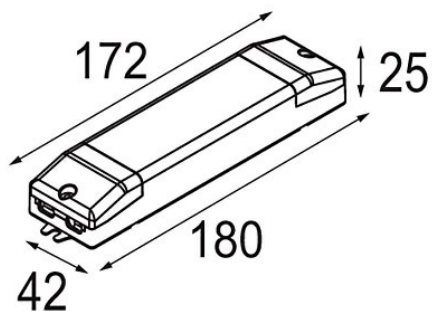

Track 48V Dim Module Casambi DALI Remote

Specifications

Materiale	13470302
Lampadina inclusa	No
Numero di fonte luminosa	0
Volt in ingresso	48Vdc
Luminaire power (W)	4,0
Classificazione elettrica	III
Grado IP	20
Test filo a caldo (°C)	960
Protocollo di regolazione (Dimmer)	DALI
Interno/Esterno	Interno
Orientabilità	Not Applicable
Luce smart	Casambi
Peso lordo (g)	68,0