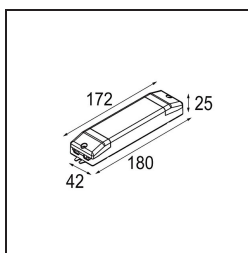

Track 48V Dim Module Casambi DALI Remote

Specifications

Materiale	13470302
Lampadina inclusa	No
Numero di fonte luminosa	0
Volt in ingresso	48Vdc
Luminaire power (W)	4,0
Classificazione elettrica	III
Grado IP	20
Test filo a caldo (°C)	960
Protocollo di regolazione (Dimmer)	DALI
Interno/Esterno	Interno
Orientabilità	Not Applicable
Luce smart	Casambi
Peso lordo (g)	68,0