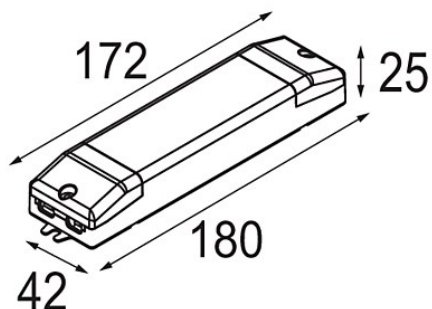

Track 48V Dim Module Casambi DALI Remote

Specifications

Materiale	13470302
Lampadina inclusa	No
Numero di fonte luminosa	0
Volt in ingresso	48Vdc
Luminaire power (W)	4,0
Classificazione elettrica	III
Grado IP	20
Test filo a caldo (°C)	960
Protocollo di regolazione (Dimmer)	DALI
Interno/Esterno	Interno
Orientabilità	Not Applicable
Luce smart	Casambi
Peso lordo (g)	68,0