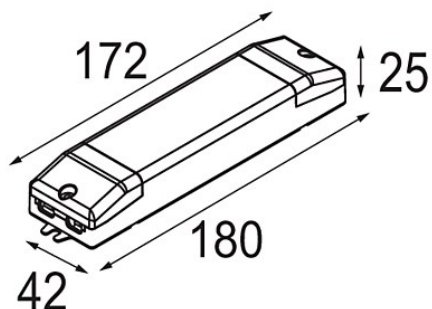

Track 48V Dim Module Casambi DALI Remote

Caractéristiques

Matériaux	13470302
Ampoule incluse	Non
Nombre de Sources Lumineuses	0
Tension d'Entrée	48 V CC
Luminaire power (W)	4,0
Classe Électrique	III
Indice de protection IP	20
Essai au fil incandescent (°C)	960
Protocole de Variation	DALI
Intérieur/extérieur	Intérieur
Ajustabilité	Not Applicable
Éclairage Intelligent	Casambi
Poids brut (g)	68,0