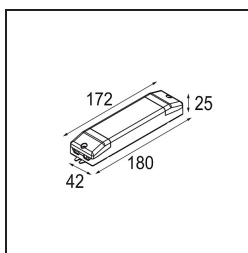

Track 48V Dim Module Casambi DALI Remote

Caractéristiques

Matériaux	13470302
Ampoule incluse	Non
Nombre de Sources Lumineuses	0
Tension d'Entrée	48 V CC
Luminaire power (W)	4,0
Classe Électrique	III
Indice de protection IP	20
Essai au fil incandescent (°C)	960
Protocole de Variation	DALI
Intérieur/extérieur	Intérieur
Ajustabilité	Not Applicable
Éclairage Intelligent	Casambi
Poids brut (g)	68,0