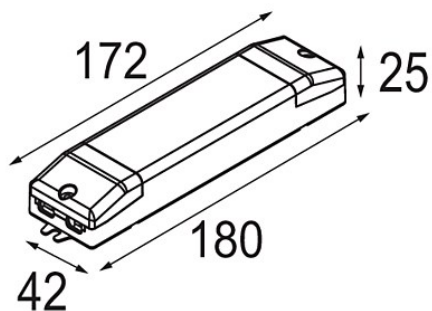

Track 48V Dim Module Casambi DALI Remote

Specifications

Material	13470302
Lámpara Incluida	No
Número de fuentes de luz	0
Voltaje de entrada	48Vcc
Luminaire power (W)	4,0
Clasificación eléctrica	III
Clasificación del IP	20
Clasificación de hilo incandescente (°C)	960
Protocolo de regulación	DALI
Interio/Exterior	Interior
Ajustabilidad	Not Applicable
Iluminación inteligente	Casambi
Peso bruto (g)	68,0