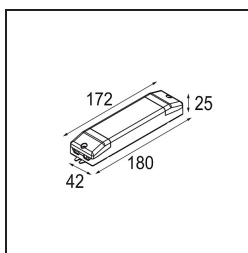

Track 48V Dim Module Casambi DALI Remote

Specifications

Material	13470302
Lámpara Incluida	No
Número de fuentes de luz	0
Voltaje de entrada	48Vcc
Luminaire power (W)	4,0
Clasificación eléctrica	III
Clasificación del IP	20
Clasificación de hilo incandescente (°C)	960
Protocolo de regulación	DALI
Interio/Exterior	Interior
Ajustabilidad	Not Applicable
Iluminación inteligente	Casambi
Peso bruto (g)	68,0