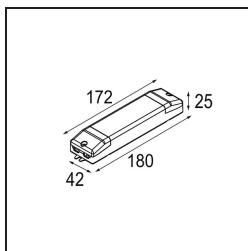

Datum

Kunde

Projekt

Art

Track 48V Dim Module Casambi DALI Remote

Spezifikationen

Material	13470302
Leuchtmittel enthalten	Nein
Anzahl Lichtquellen	0
Eingangsspannung	48 Vdc
Luminaire power (W)	4,0
Schutzklasse	III
Schutzart	20
Glühdrahtprüfung (°C)	960
Dimmprotokoll	DALI
Innen/Außen	Innen
Verstellbarkeit	Not Applicable
Intelligente Beleuchtung	Casambi
Bruttogewicht (g)	68,0