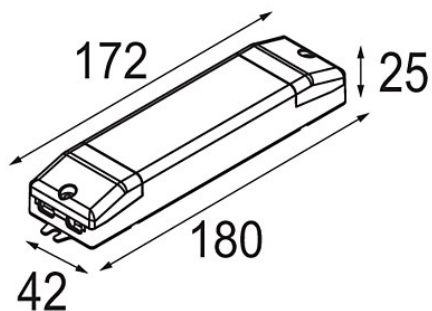

Datum

Kunde

Projekt

Art

Track 48V Dim Module Casambi DALI Remote

Spezifikationen

Material	13470302
Leuchtmittel enthalten	Nein
Anzahl Lichtquellen	0
Eingangsspannung	48 Vdc
Luminaire power (W)	4,0
Schutzklasse	III
Schutzart	20
Glühdrahtprüfung (°C)	960
Dimmprotokoll	DALI
Innen/Außen	Innen
Verstellbarkeit	Not Applicable
Intelligente Beleuchtung	Casambi
Bruttogewicht (g)	68,0