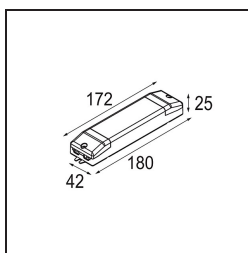

Datum

Kunde

Projekt

Art

Track 48V Dim Module Casambi DALI Remote

Spezifikationen

Material	13470302
Leuchtmittel enthalten	Nein
Anzahl Lichtquellen	0
Eingangsspannung	48 Vdc
Luminaire power (W)	4,0
Schutzklasse	III
Schutzart	20
Glühdrahtprüfung (°C)	960
Dimmprotokoll	DALI
Innen/Außen	Innen
Verstellbarkeit	Not Applicable
Intelligente Beleuchtung	Casambi
Bruttogewicht (g)	68,0