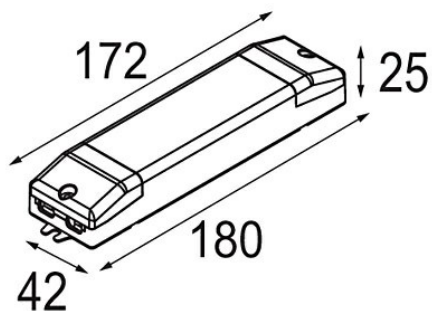

Datum

Kunde

Projekt

Art

Track 48V Dim Module Casambi DALI Remote

Spezifikationen

Material	13470302
Leuchtmittel enthalten	Nein
Anzahl Lichtquellen	0
Eingangsspannung	48 Vdc
Luminaire power (W)	4,0
Schutzklasse	III
Schutzart	20
Glühdrahtprüfung (°C)	960
Dimmprotokoll	DALI
Innen/Außen	Innen
Verstellbarkeit	Not Applicable
Intelligente Beleuchtung	Casambi
Bruttogewicht (g)	68,0