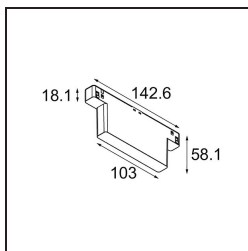

Datum
Klant
Project
Soort

*Track 48V Dim Module Casambi DALI In Track Black Structure*

**Specificaties**

Materiaal	13470232
Levensduur	50.000 Uur
Lamp inbegrepen	Neen
Aantal Lichtbronnen	0
Ingangsspanning	48Vdc
Luminaire power (W)	4,0
Elektriciteitsklasse	III
IP-klasse	20
Gloeidraadtest (°C)	960
Protocol Voor Dimmen	DALI
Binnen/Buiten	Binnen
Verstelbaarheid	Not Applicable
Primaire Kleur & Primaire Afwerking	Zwart, Structuur
Slimme Verlichting	Casambi
Brutogewicht (g)	59,0
Ingangsspanning	24-50V DC