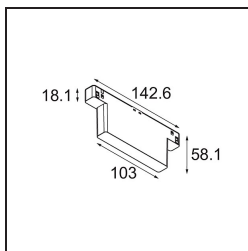

Track 48V Dim Module Casambi DALI Black Structure

Specificaties

Materiaal	13470232
Levensduur	50.000 Uur
Lamp inbegrepen	Neen
Aantal Lichtbronnen	0
Ingangsspanning	48Vdc
Luminaire power (W)	4,0
Elektriciteitsklasse	III
IP-klasse	20
Gloeidraadtest (°C)	960
Protocol Voor Dimmen	DALI
Binnen/Buiten	Binnen
Verstelbaarheid	Not Applicable
Primaire Kleur & Primaire Afwerking	Zwart, Structuur
Slimme Verlichting	Casambi
Brutogewicht (g)	59,0
Ingangsspanning	24-50V DC