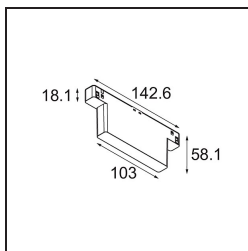

Track 48V Dim Module Casambi DALI Black Structure

Specifications

Materiale	13470232
Vita utile	50.000 ore
Lampadina inclusa	No
Numero di fonte luminosa	0
Volt in ingresso	48Vdc
Luminaire power (W)	4,0
Classificazione elettrica	III
Grado IP	20
Test filo a caldo (°C)	960
Protocollo di regolazione (Dimmer)	DALI
Interno/Esterno	Interno
Orientabilità	Not Applicable
Colore primario & Finitura primaria	Nero, Strutturata
Luce smart	Casambi
Peso lordo (g)	59,0
Volt in ingresso	24-50V DC