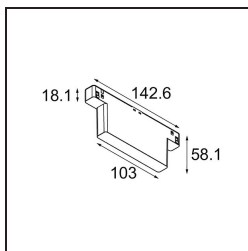

Date
Customer
Project
Type

Track 48V Dim Module Casambi DALI In Track Black Structure

Specifications

Materiale	13470232
Vita utile	50.000 ore
Lampadina inclusa	No
Numero di fonte luminosa	0
Volt in ingresso	48Vdc
Luminaire power (W)	4,0
Classificazione elettrica	III
Grado IP	20
Test filo a caldo (°C)	960
Protocollo di regolazione (Dimmer)	DALI
Interno/Esterno	Interno
Orientabilità	Not Applicable
Colore primario & Finitura primaria	Nero, Strutturata
Luce smart	Casambi
Peso lordo (g)	59,0
Volt in ingresso	24-50V DC