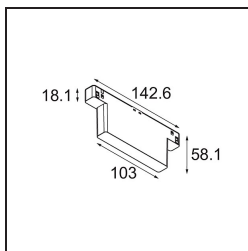

*Track 48V Dim Module Casambi DALI Black Structure*

**Caractéristiques**

|  |                 |
|--|-----------------|
| Matériaux                                | 13470232        |
| Durée de Vie                             | 50 000 heures   |
| Ampoule incluse                          | Non             |
| Nombre de Sources Lumineuses             | 0               |
| Tension d'Entrée                         | 48 V CC         |
| Luminaire power (W)                      | 4,0             |
| Classe Électrique                        | III             |
| Indice de protection IP                  | 20              |
| Essai au fil incandescent (°C)           | 960             |
| Protocole de Variation                   | DALI            |
| Intérieur/extérieur                      | Intérieur       |
| Ajustabilité                             | Not Applicable  |
| Couleur Principale & Finition Principale | Noir, Structure |
| Éclairage Intelligent                    | Casambi         |
| Poids brut (g)                           | 59,0            |
| Tension d'entrée                         | 24-50V DC       |