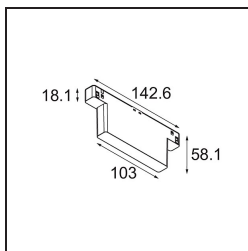

Track 48V Dim Module Casambi DALI Black Structure

Caractéristiques

Matériaux	13470232
Durée de Vie	50 000 heures
Ampoule incluse	Non
Nombre de Sources Lumineuses	0
Tension d'Entrée	48 V CC
Luminaire power (W)	4,0
Classe Électrique	III
Indice de protection IP	20
Essai au fil incandescent (°C)	960
Protocole de Variation	DALI
Intérieur/extérieur	Intérieur
Ajustabilité	Not Applicable
Couleur Principale & Finition Principale	Noir, Structure
Éclairage Intelligent	Casambi
Poids brut (g)	59,0
Tension d'entrée	24-50V DC