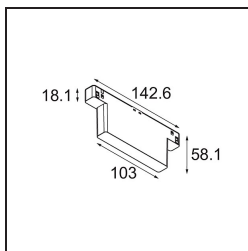

Date
Customer
Project
Type

Track 48V Dim Module Casambi DALI Black Structure

Specifications

Material	13470232
Vida Util	50.000 horas
Lámpara Incluida	No
Número de fuentes de luz	0
Voltaje de entrada	48Vcc
Luminaire power (W)	4,0
Clasificación eléctrica	III
Clasificación del IP	20
Clasificación de hilo incandescente (°C)	960
Protocolo de regulación	DALI
Interio/Exterior	Interior
Ajustabilidad	Not Applicable
Color principal & Acabado principal	Negro, Estructura
Iluminación inteligente	Casambi
Peso bruto (g)	59,0
Voltaje de entrada	24-50V DC