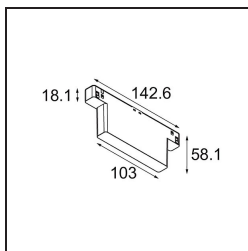

Date
Customer
Project
Type

Track 48V Dim Module Casambi DALI In Track Black Structure

Specifications

Material	13470232
Vida Util	50.000 horas
Lámpara Incluida	No
Número de fuentes de luz	0
Voltaje de entrada	48Vcc
Luminaire power (W)	4,0
Clasificación eléctrica	III
Clasificación del IP	20
Clasificación de hilo incandescente (°C)	960
Protocolo de regulación	DALI
Interio/Exterior	Interior
Ajustabilidad	Not Applicable
Color principal & Acabado principal	Negro, Estructura
Iluminación inteligente	Casambi
Peso bruto (g)	59,0
Voltaje de entrada	24-50V DC