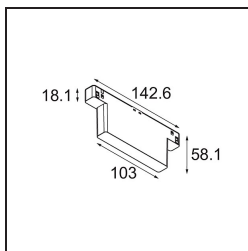

Date
Customer
Project
Type

Track 48V Dim Module Casambi DALI Black Structure

Specifications

Material	13470232
Vida Útil	50.000 horas
Lámpara Incluida	No
Número de fuentes de luz	0
Voltaje de entrada	48Vcc
Luminaire power (W)	4,0
Clasificación eléctrica	III
Clasificación del IP	20
Clasificación de hilo incandescente (°C)	960
Protocolo de regulación	DALI
Interio/Exterior	Interior
Ajustabilidad	Not Applicable
Color principal & Acabado principal	Negro, Estructura
Iluminación inteligente	Casambi
Peso bruto (g)	59,0
Voltaje de entrada	24-50V DC