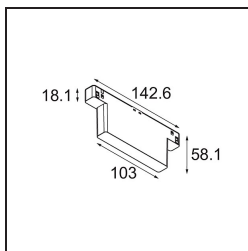

Track 48V Dim Module Casambi DALI Black Structure

Spezifikationen

Material	13470232
Lebensdauer	50.000 Stunden
Leuchtmittel enthalten	Nein
Anzahl Lichtquellen	0
Eingangsspannung	48 Vdc
Luminaire power (W)	4,0
Schutzklasse	III
Schutzart	20
Glühdrahtprüfung (°C)	960
Dimmprotokoll	DALI
Innen/Außen	Innen
Verstellbarkeit	Not Applicable
Primärfarbe & Primäres Finish	Schwarz, Strukturiert
Intelligente Beleuchtung	Casambi
Bruttogewicht (g)	59,0
Eingangsspannung	24-50V DC