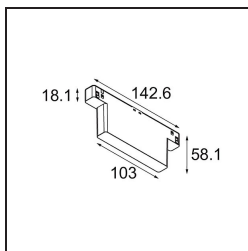

Datum
Klant
Project
Soort

Track 48V Dim Module Casambi DALI In Track White Structure

Specificaties

Materiaal	13470209
Levensduur	50.000 Uur
Lamp inbegrepen	Neen
Aantal Lichtbronnen	0
Ingangsspanning	48Vdc
Luminaire power (W)	4,0
Elektriciteitsklasse	III
IP-klasse	20
Gloeidraadtest (°C)	960
Protocol Voor Dimmen	DALI
Binnen/Buiten	Binnen
Verstelbaarheid	Not Applicable
Primaire Kleur & Primaire Afwerking	Wit, Structuur
Slimme Verlichting	Casambi
Brutogewicht (g)	59,0
Ingangsspanning	24-50V DC