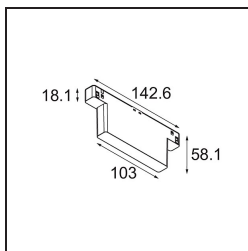

Track 48V Dim Module Casambi DALI White Structure

Specificaties

Materiaal	13470209
Levensduur	50.000 Uur
Lamp inbegrepen	Neen
Aantal Lichtbronnen	0
Ingangsspanning	48Vdc
Luminaire power (W)	4,0
Elektriciteitsklasse	III
IP-klasse	20
Gloeidraadtest (°C)	960
Protocol Voor Dimmen	DALI
Binnen/Buiten	Binnen
Verstelbaarheid	Not Applicable
Primaire Kleur & Primaire Afwerking	Wit, Structuur
Slimme Verlichting	Casambi
Brutogewicht (g)	59,0
Ingangsspanning	24-50V DC