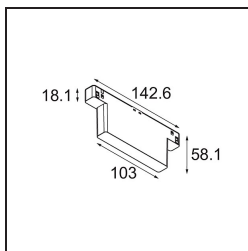

*Track 48V Dim Module Casambi DALI White Structure*

### Specifications

Materiale	13470209
Vita utile	50.000 ore
Lampadina inclusa	No
Numero di fonte luminosa	0
Volt in ingresso	48Vdc
Luminaire power (W)	8,0
Classificazione elettrica	III
Grado IP	20
Test filo a caldo (°C)	960
Protocollo di regolazione (Dimmer)	DALI
Interno/Esterno	Interno
Orientabilità	Not Applicable
Colore primario & Finitura primaria	Bianco, Strutturata
Luce smart	Casambi
Peso lordo (g)	59,0
Volt in ingresso	24-50V DC