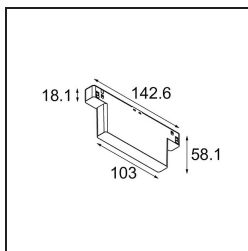

Date
Customer
Project
Type

Track 48V Dim Module Casambi DALI In Track White Structure

Specifications

Materiale	13470209
Vita utile	50.000 ore
Lampadina inclusa	No
Numero di fonte luminosa	0
Volt in ingresso	48Vdc
Luminaire power (W)	4,0
Classificazione elettrica	III
Grado IP	20
Test filo a caldo (°C)	960
Protocollo di regolazione (Dimmer)	DALI
Interno/Esterno	Interno
Orientabilità	Not Applicable
Colore primario & Finitura primaria	Bianco, Strutturata
Luce smart	Casambi
Peso lordo (g)	59,0
Volt in ingresso	24-50V DC