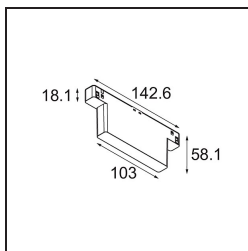

Track 48V Dim Module Casambi DALI White Structure

Caractéristiques

Matériaux	13470209
Durée de Vie	50 000 heures
Ampoule incluse	Non
Nombre de Sources Lumineuses	0
Tension d'Entrée	48 V CC
Luminaire power (W)	4,0
Classe Électrique	III
Indice de protection IP	20
Essai au fil incandescent (°C)	960
Protocole de Variation	DALI
Intérieur/extérieur	Intérieur
Ajustabilité	Not Applicable
Couleur Principale & Finition Principale	Blanc, Structure
Éclairage Intelligent	Casambi
Poids brut (g)	59,0
Tension d'entrée	24-50V DC