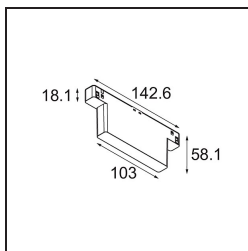

*Track 48V Dim Module Casambi DALI White Structure*

**Caractéristiques**

Matériaux	13470209
Durée de Vie	50 000 heures
Ampoule incluse	Non
Nombre de Sources Lumineuses	0
Tension d'Entrée	48 V CC
Luminaire power (W)	4,0
Classe Électrique	III
Indice de protection IP	20
Essai au fil incandescent (°C)	960
Protocole de Variation	DALI
Intérieur/extérieur	Intérieur
Ajustabilité	Not Applicable
Couleur Principale & Finition Principale	Blanc, Structure
Éclairage Intelligent	Casambi
Poids brut (g)	59,0
Tension d'entrée	24-50V DC