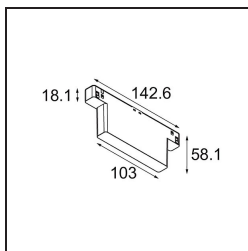

Track 48V Dim Module Casambi DALI In Track White Structure

Caractéristiques

Matériaux	13470209
Durée de Vie	50 000 heures
Ampoule incluse	Non
Nombre de Sources Lumineuses	0
Tension d'Entrée	48 V CC
Luminaire power (W)	4,0
Classe Électrique	III
Indice de protection IP	20
Essai au fil incandescent (°C)	960
Protocole de Variation	DALI
Intérieur/extérieur	Intérieur
Ajustabilité	Not Applicable
Couleur Principale & Finition Principale	Blanc, Structure
Éclairage Intelligent	Casambi
Poids brut (g)	59,0
Tension d'entrée	24-50V DC