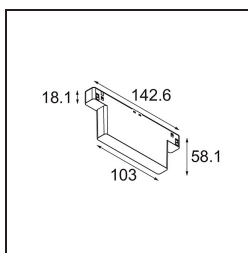

Date
Customer
Project
Type

Track 48V Dim Module Casambi DALI White Structure

Specifications

Material	13470209
Vida Util	50.000 horas
Lámpara Incluida	No
Número de fuentes de luz	0
Voltaje de entrada	48Vcc
Luminaire power (W)	4,0
Clasificación eléctrica	III
Clasificación del IP	20
Clasificación de hilo incandescente (°C)	960
Protocolo de regulación	DALI
Interio/Exterior	Interior
Ajustabilidad	Not Applicable
Color principal & Acabado principal	Blanco, Estructura
Iluminación inteligente	Casambi
Peso bruto (g)	59,0
Voltaje de entrada	24-50V DC