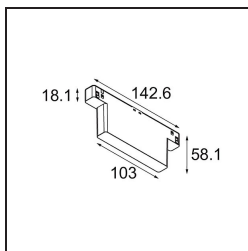

Date
Customer
Project
Type

Track 48V Dim Module Casambi DALI In Track White Structure

Specifications

Material	13470209
Vida Útil	50.000 horas
Lámpara Incluida	No
Número de fuentes de luz	0
Voltaje de entrada	48Vcc
Luminaire power (W)	4,0
Clasificación eléctrica	III
Clasificación del IP	20
Clasificación de hilo incandescente (°C)	960
Protocolo de regulación	DALI
Interio/Exterior	Interior
Ajustabilidad	Not Applicable
Color principal & Acabado principal	Blanco, Estructura
Iluminación inteligente	Casambi
Peso bruto (g)	59,0
Voltaje de entrada	24-50V DC