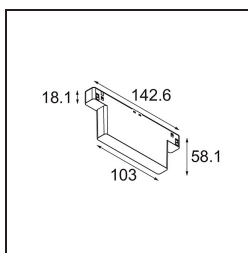

Track 48V Dim Module Casambi DALI White Structure

Spezifikationen

Material	13470209
Lebensdauer	50.000 Stunden
Leuchtmittel enthalten	Nein
Anzahl Lichtquellen	0
Eingangsspannung	48 Vdc
Luminaire power (W)	4,0
Schutzklasse	III
Schutzart	20
Glühdrahtprüfung (°C)	960
Dimmprotokoll	DALI
Innen/Außen	Innen
Verstellbarkeit	Not Applicable
Primärfarbe & Primäres Finish	Weiß, Strukturiert
Intelligente Beleuchtung	Casambi
Bruttogewicht (g)	59,0
Eingangsspannung	24-50V DC