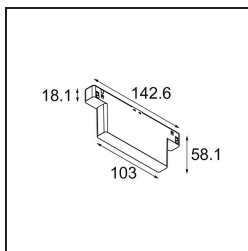

Datum

Kunde

Projekt

Art

Track 48V Dim Module Casambi DALI In Track White Structure

Spezifikationen

Material	13470209
Lebensdauer	50.000 Stunden
Leuchtmittel enthalten	Nein
Anzahl Lichtquellen	0
Eingangsspannung	48 Vdc
Luminaire power (W)	4,0
Schutzklasse	III
Schutzart	20
Glühdrahtprüfung (°C)	960
Dimmprotokoll	DALI
Innen/Außen	Innen
Verstellbarkeit	Not Applicable
Primärfarbe & Primäres Finish	Weiß, Strukturiert
Intelligente Beleuchtung	Casambi
Bruttogewicht (g)	59,0
Eingangsspannung	24-50V DC